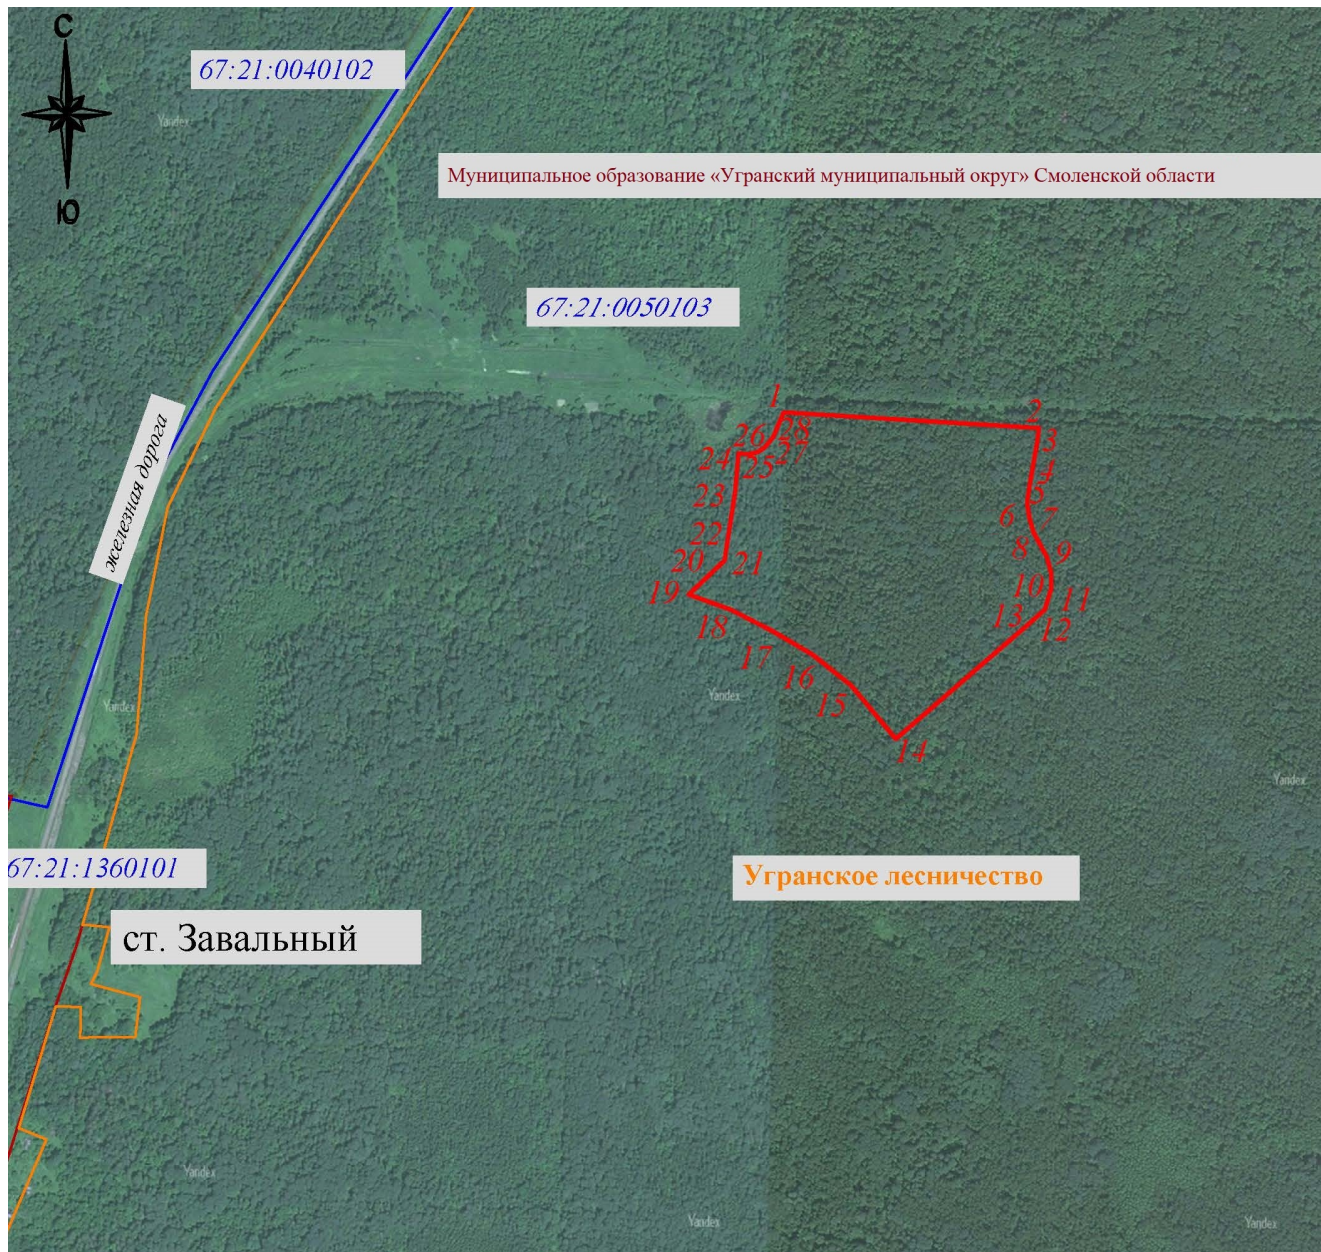

Приложение № 3
к паспорту памятника природы
регионального значения «Лесной
массив Ново-Милятино»

План границ памятника природы регионального значения
«Лесной массив Ново-Милятино»

Масштаб 1:10000

Используемые условные знаки и обозначения:

- - Граница памятника природы регионального значения «Лесной массив Ново-Милятино»
- 1 - Обозначение характерной точки границы
- - Существующая часть границы земельного участка по сведениям, имеющимся в ЕГРН
- - Граница кадастрового квартала
- - Граница населенного пункта
- - Граница зоны с особыми условиями использования