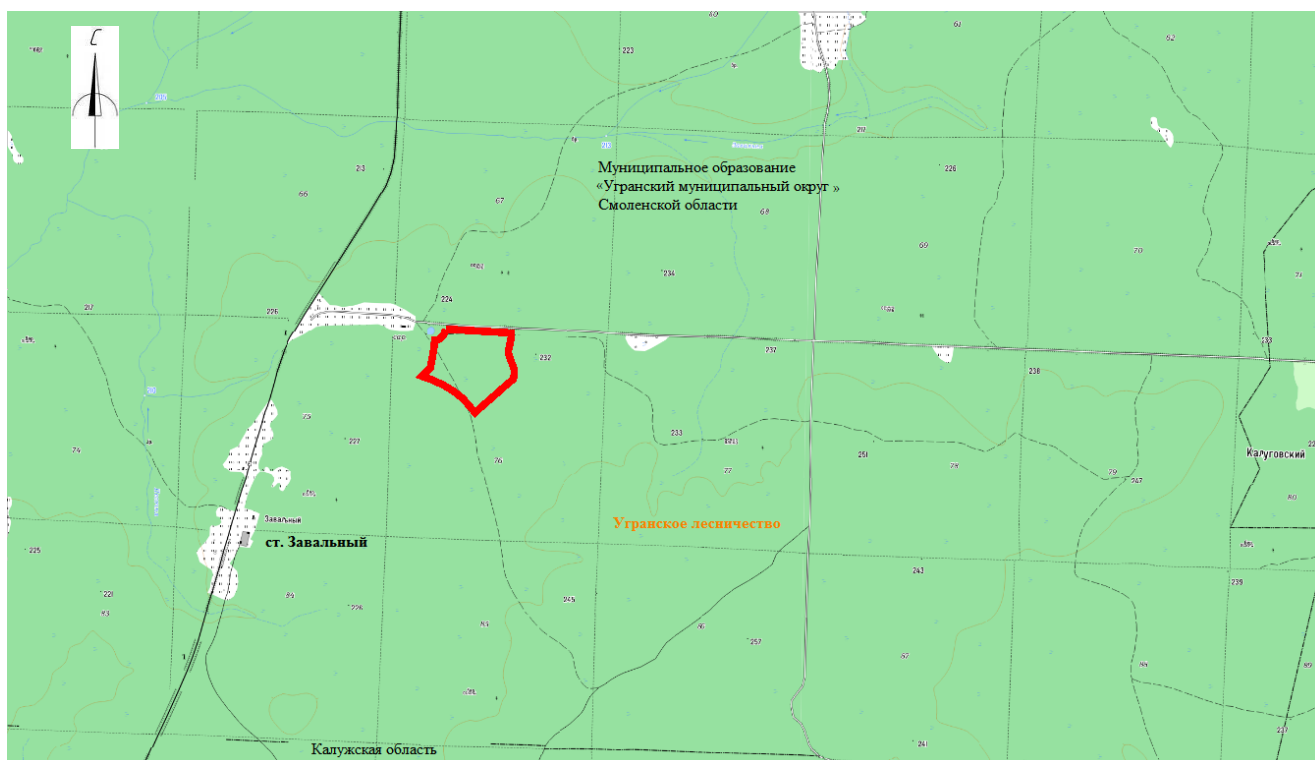

Приложение № 1  
к паспорту памятника природы  
регионального значения  
«Лесной массив  
Ново-Милятино»

**КАРТА**  
**расположения памятника**  
**природы регионального значения**  
**«Лесной массив Ново-Милятино»**

М 1:45 000

Условные обозначения:

- границы памятника природы регионального значения «Лесной массив Ново-Милятино».