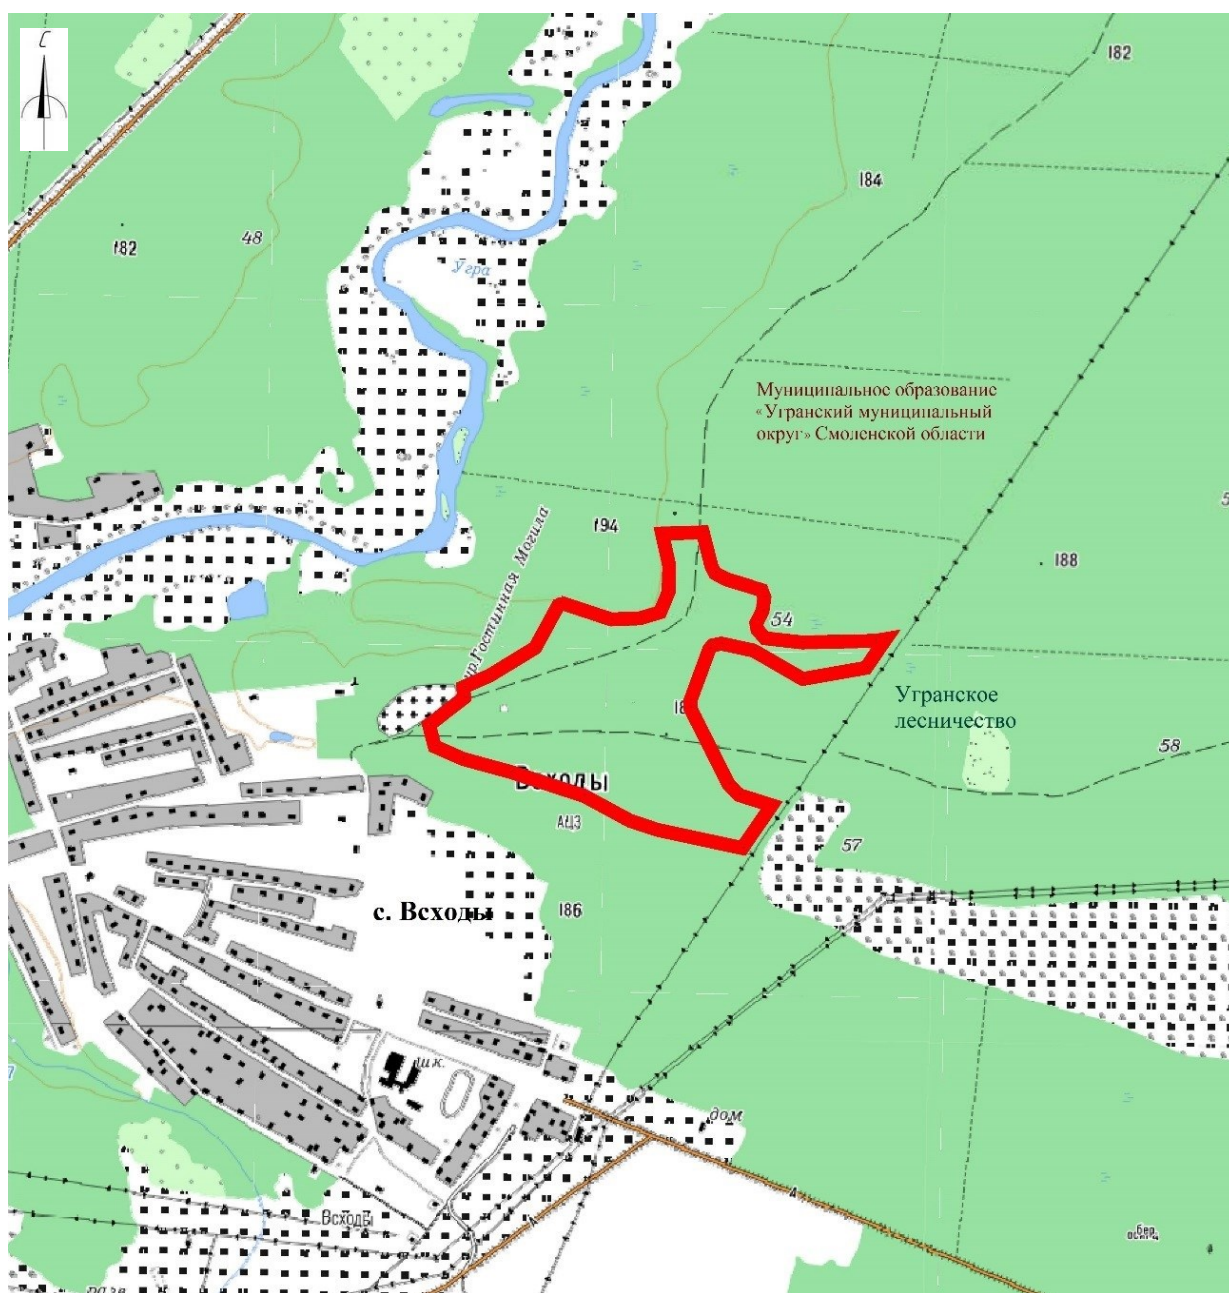

Приложение № 1
к паспорту памятника природы
регионального значения
«Лесной массив вблизи села
Всходы»

КАРТА
расположения памятника природы
регионального значения
«Лесной массив вблизи села Всходы»

М 1:15 000

Условные обозначения:

- границы памятника природы регионального значения «Лесной массив вблизи села Всходы».