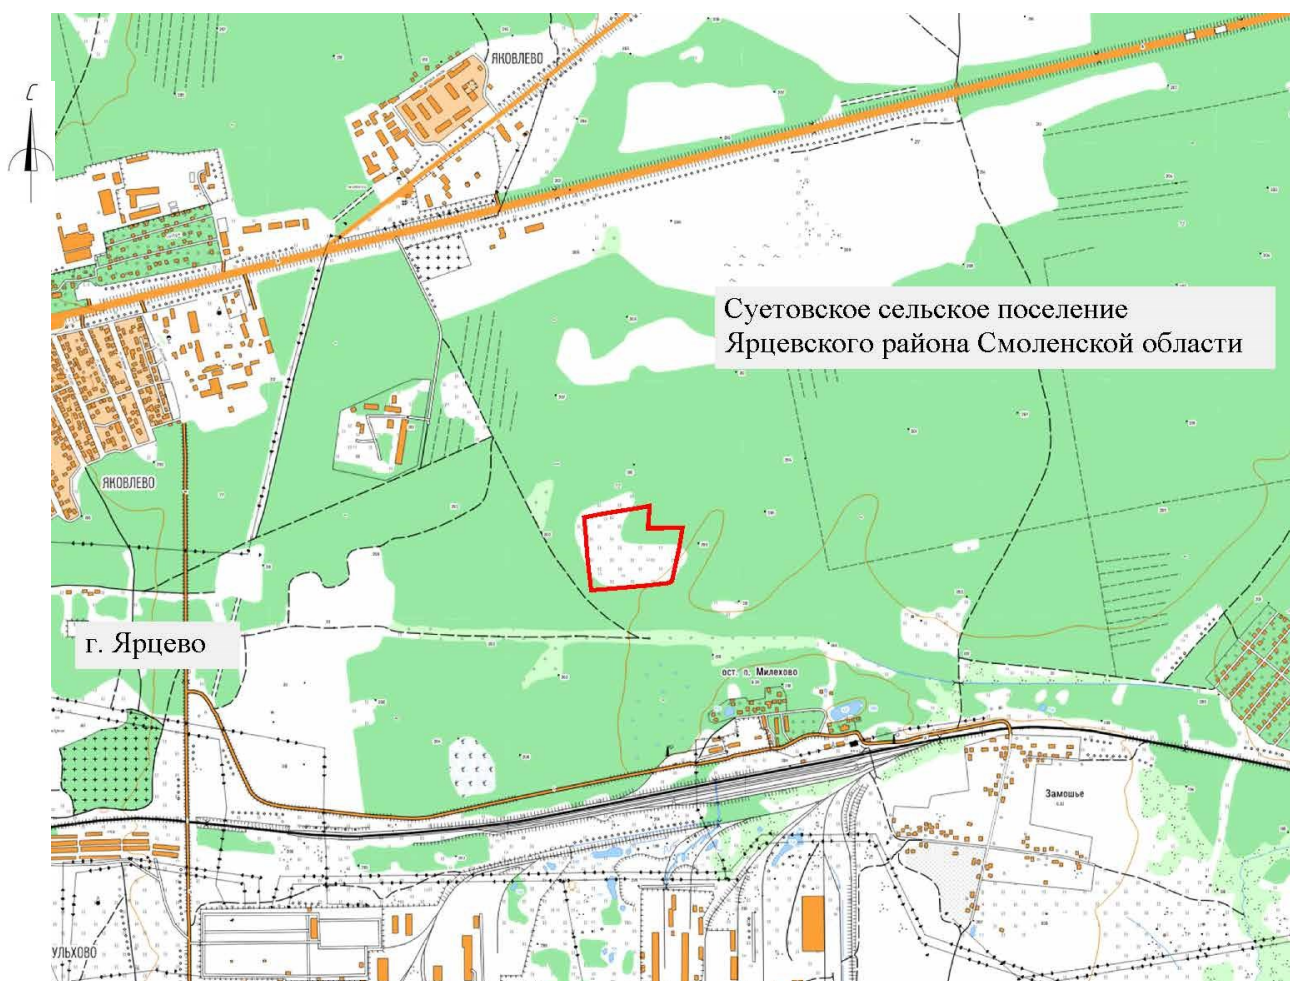

Приложение № 2  
к паспорту памятника природы  
регионального значения  
«Искусственные насаждения  
сосны Веймутова»

**СВЕДЕНИЯ О ГРАНИЦАХ**  
**особо охраняемой природной территории**  
**памятника природы регионального значения**  
**«Искусственные насаждения сосны Веймутова»**

**М 1:15000**

Координаты характерных точек особо охраняемой природной территории памятника природы регионального значения «Искусственные насаждения сосны Веймутова»

Название	Площадь (га)	№ тчк	Координаты WGS84		Описание границ
			широта	долгота	
Особо охраняемая природная территория памятника природы регионального значения «Искусственные насаждения сосны Веймутова»	5,5	№ 1	55°4'29.18"	32°46'32.85"	-
		№ 2	55°4'22.89"	32°46'46.88"	-
		№ 3	55°4'22.64"	32°46'43.00"	-
		№ 4	55°4'22.46"	32°46'39.06"	-
		№ 5	55°4'22.31"	32°46'35.70"	-
		№ 6	55°4'22.24"	32°46'33.95"	-
		№ 7	55°4'25.56"	32°46'33.31"	-
		№ 8	55°4'27.32"	32°46'33.12"	-
		№ 9	55°4'29.44"	32°46'35.00"	-
		№ 10	55°4'29.82"	32°46'39.07"	-
		№ 11	55°4'30.00"	32°46'41.20"	-
		№ 12	55°4'30.26"	32°46'43.77"	-
		№ 13	55°4'28.13"	32°46'43.48"	-
		№ 14	55°4'28.15"	32°46'49.22"	-
		№ 15	55°4'26.25"	32°46'48.65"	-
		№ 16	55°4'23.08"	32°46'47.44"	-