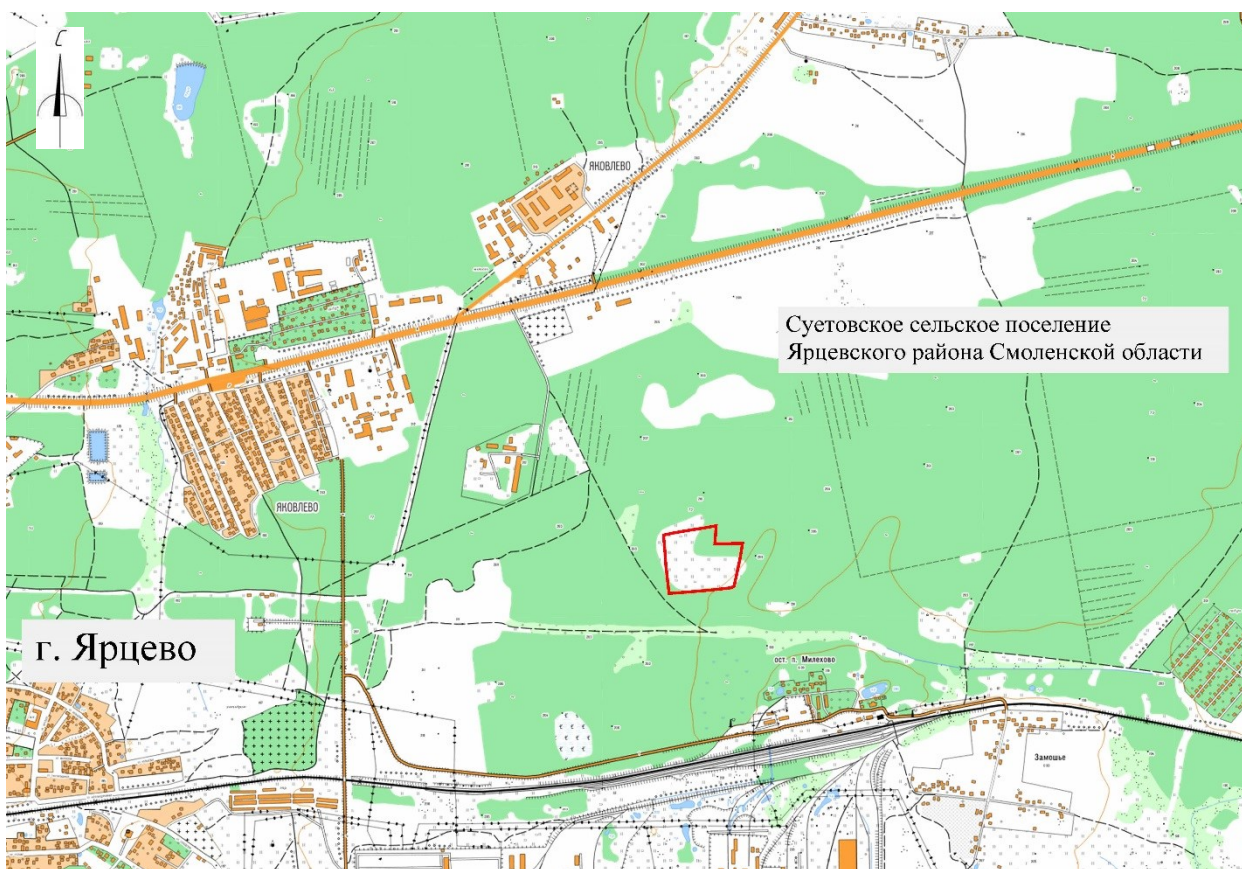

Приложение № 1
к паспорту памятника природы
регионального значения
«Искусственные насаждения
сосны Веймутова»

КАРТА
расположения особо охраняемой природной
территории памятника природы регионального значения
«Искусственные насаждения сосны Веймутова»

М 1:20 000

Условные обозначения:

- границы памятника природы регионального значения «Искусственные насаждения сосны Веймутова».