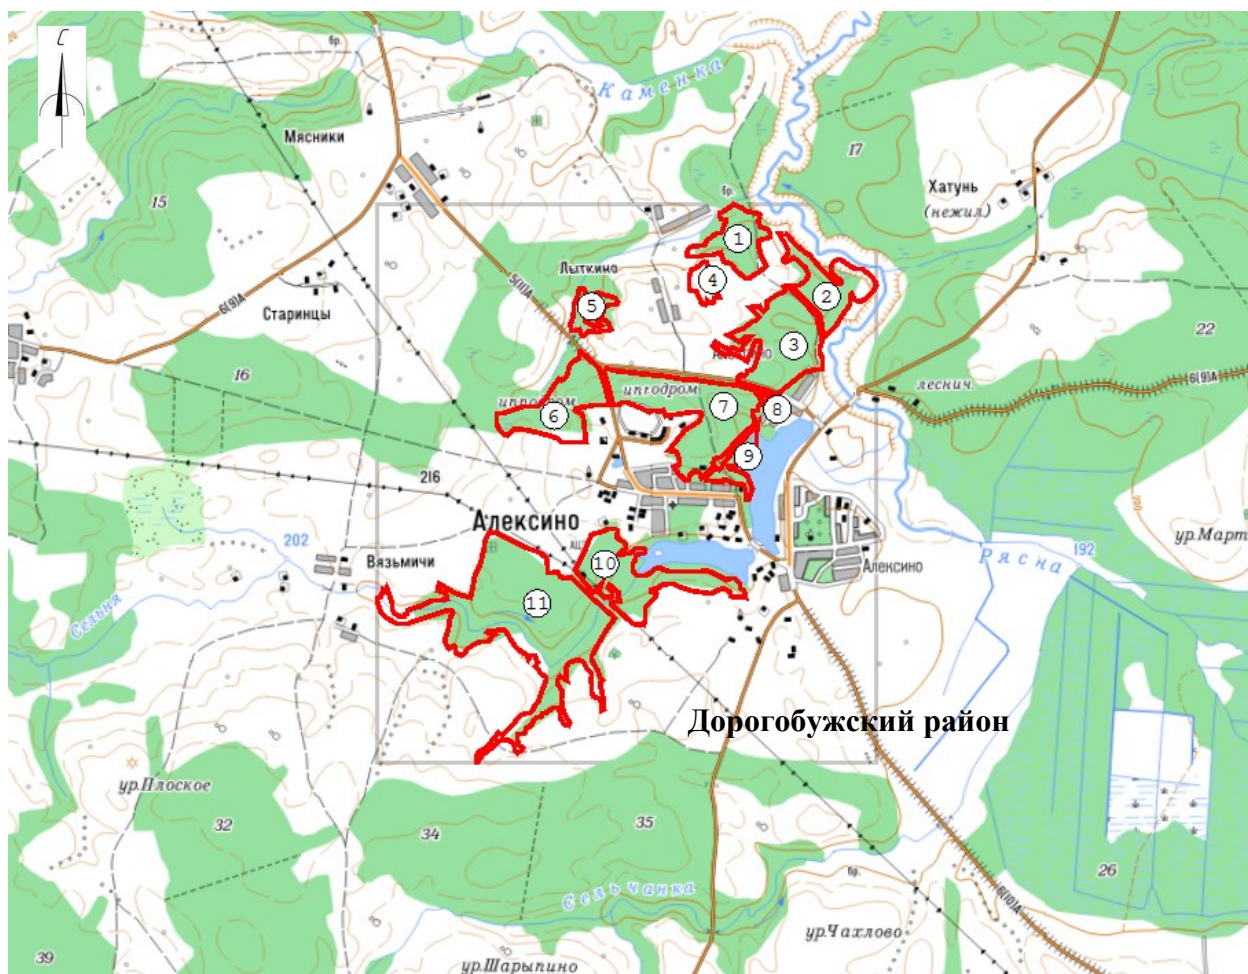

Приложение № 2
к Положению о
государственном природном
заказнике регионального
значения «Алексино»

КАРТА
расположения государственного природного
заказника регионального значения «Алексино»

М 1:40 000

Условные обозначения:

- граница государственного природного заказника регионального значения «Алексино»