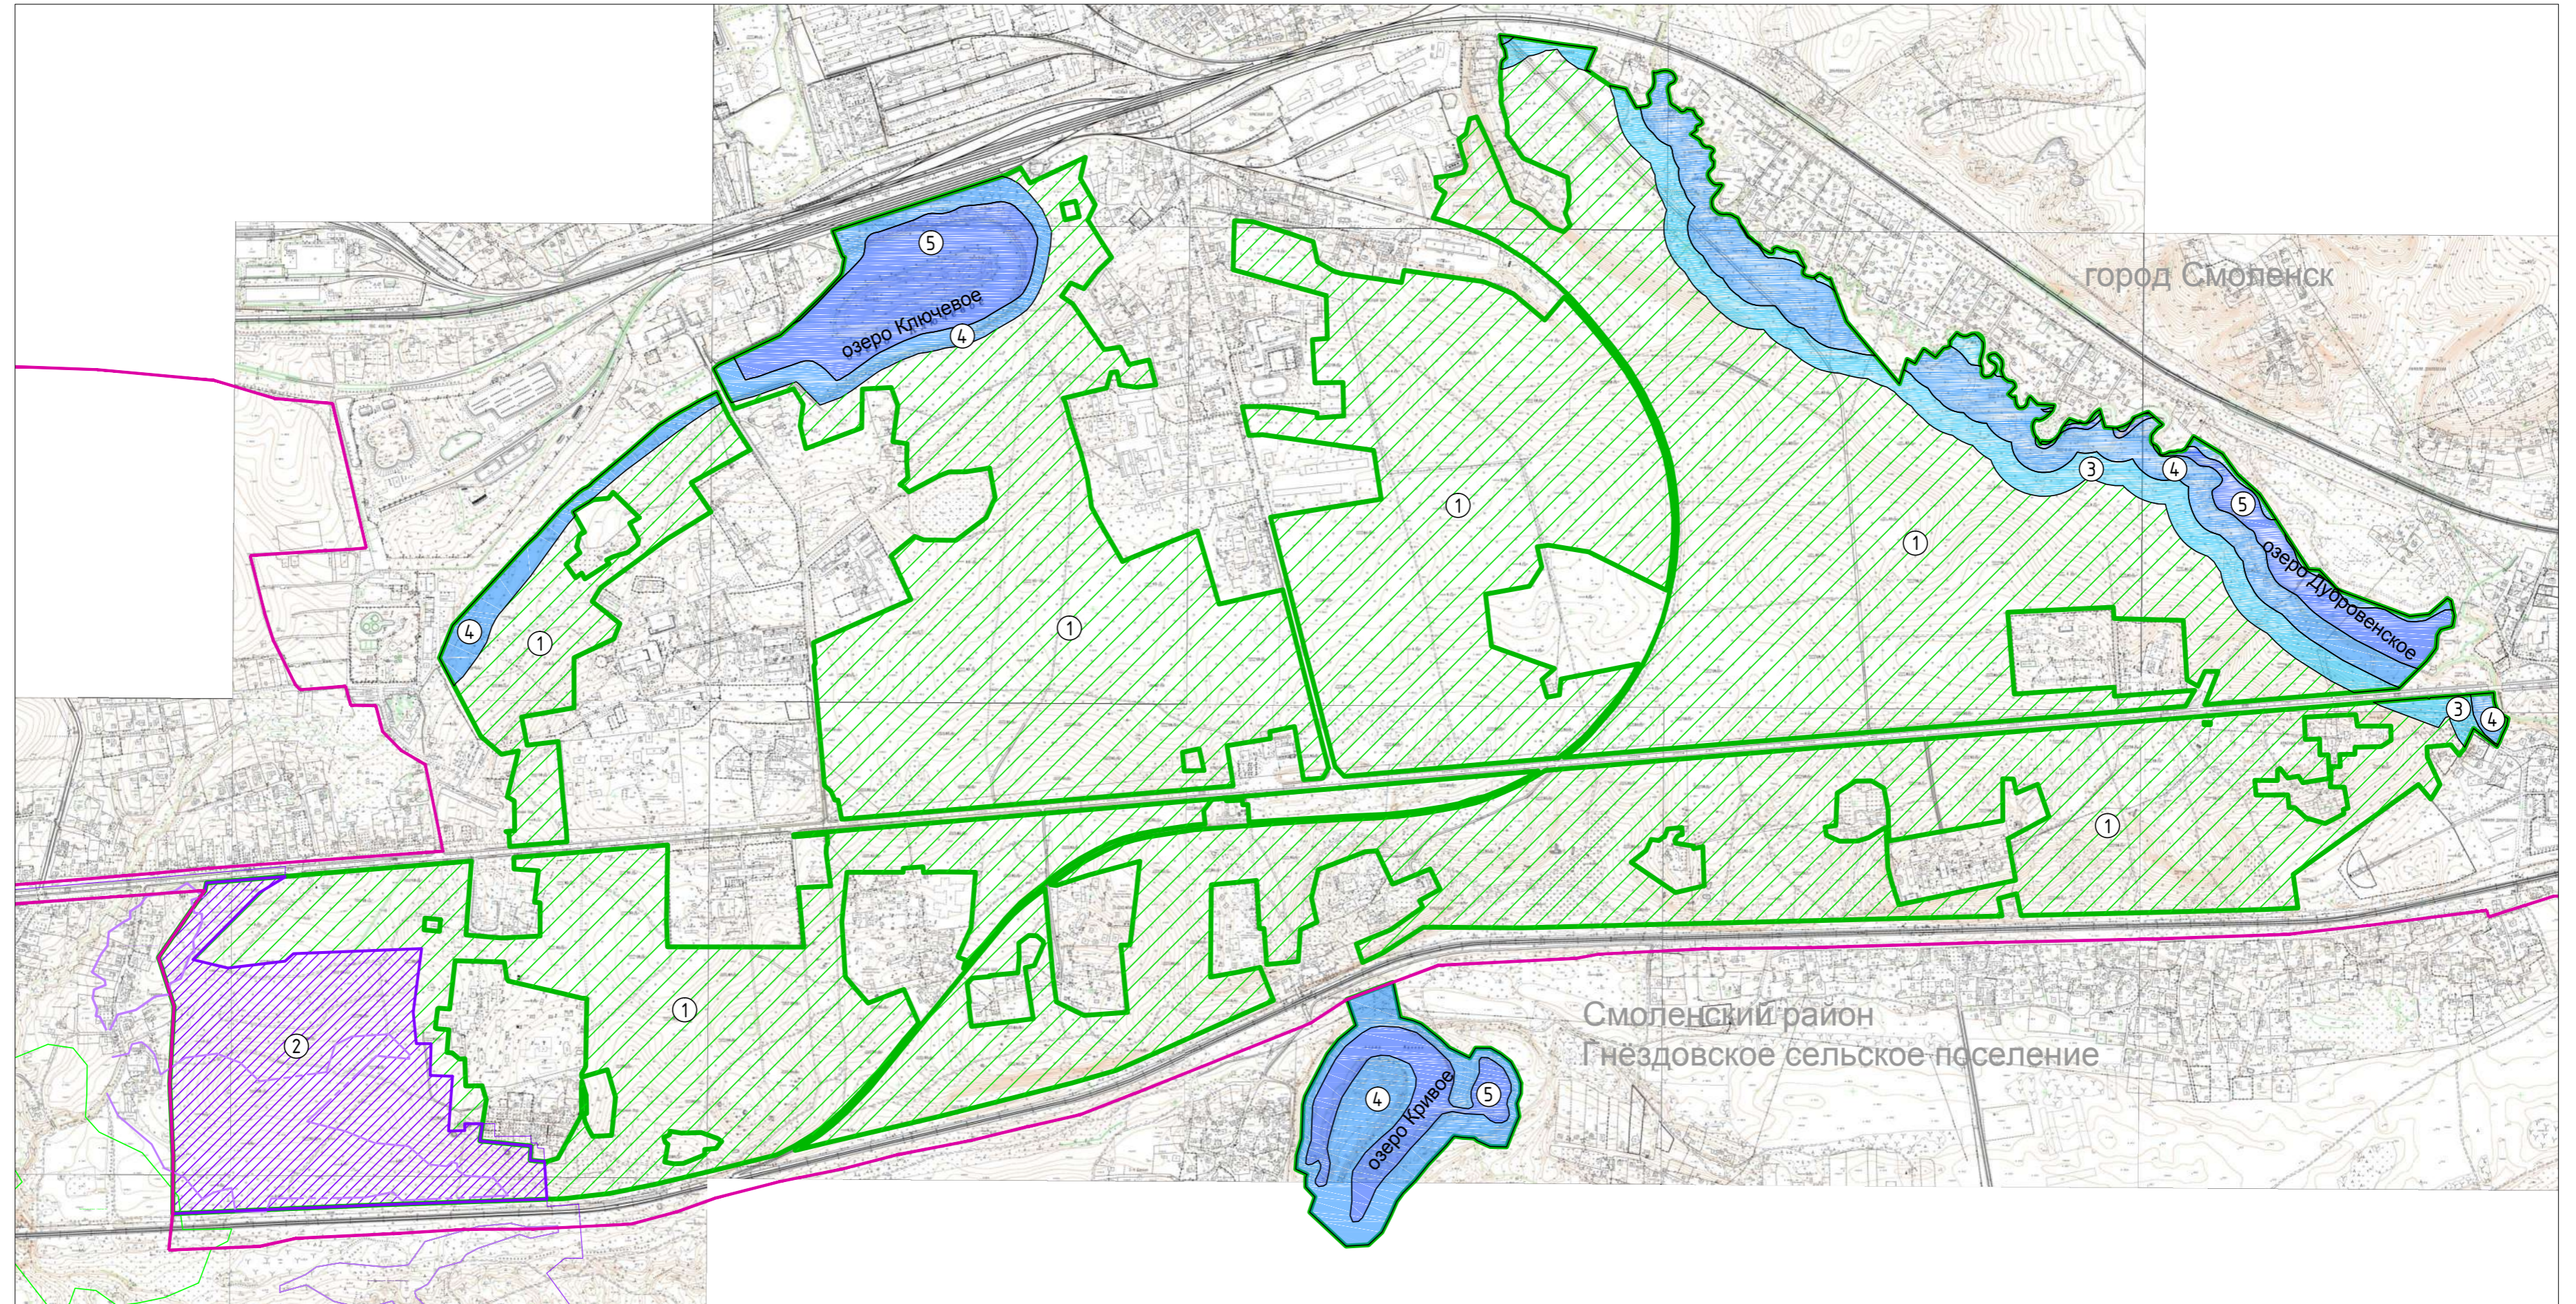

Карта-схема «Схема функциональных зон особо охраняемой природной территории "Памятник природы регионального значения "Красный Бор"»

Условные обозначения:

- границы муниципальных образований
- границы особо охраняемой природной территории "Памятник природы регионального значения "Красный Бор"

Границы функциональных зон ООПТ "Памятник природы регионального значения "Красный Бор"

- 1 - Зона «лесопарковый зеленый пояс»
 - 2 - Зона «территория памятников Гнездовского комплекса»
- Особо-охраняемая зона водных объектов:**
- 3 - водоохранная зона
 - 4 - прибрежно защитная полоса
 - 5 - территория (акватория) озера

Согласовано	
Взам. инв. №	
Подпись и дата	
Инв. № подл.	

						Заказчик: Дирекция особо охраняемых природных территорий Смоленской области		
						Определение границ и зон особо охраняемой природной территории регионального значения "Памятник природы "Красный Бор"		
Изм.	Кол. уч.	Лист	№ док.	Подп.	Дата	Стадия	Лист	Листов
						П		
Карта-схема «Схема функциональных зон особо охраняемой природной территории "Памятник природы регионального значения "Красный Бор"»						ООО "МФЦ "БИНОМ"		
М 1:10000								