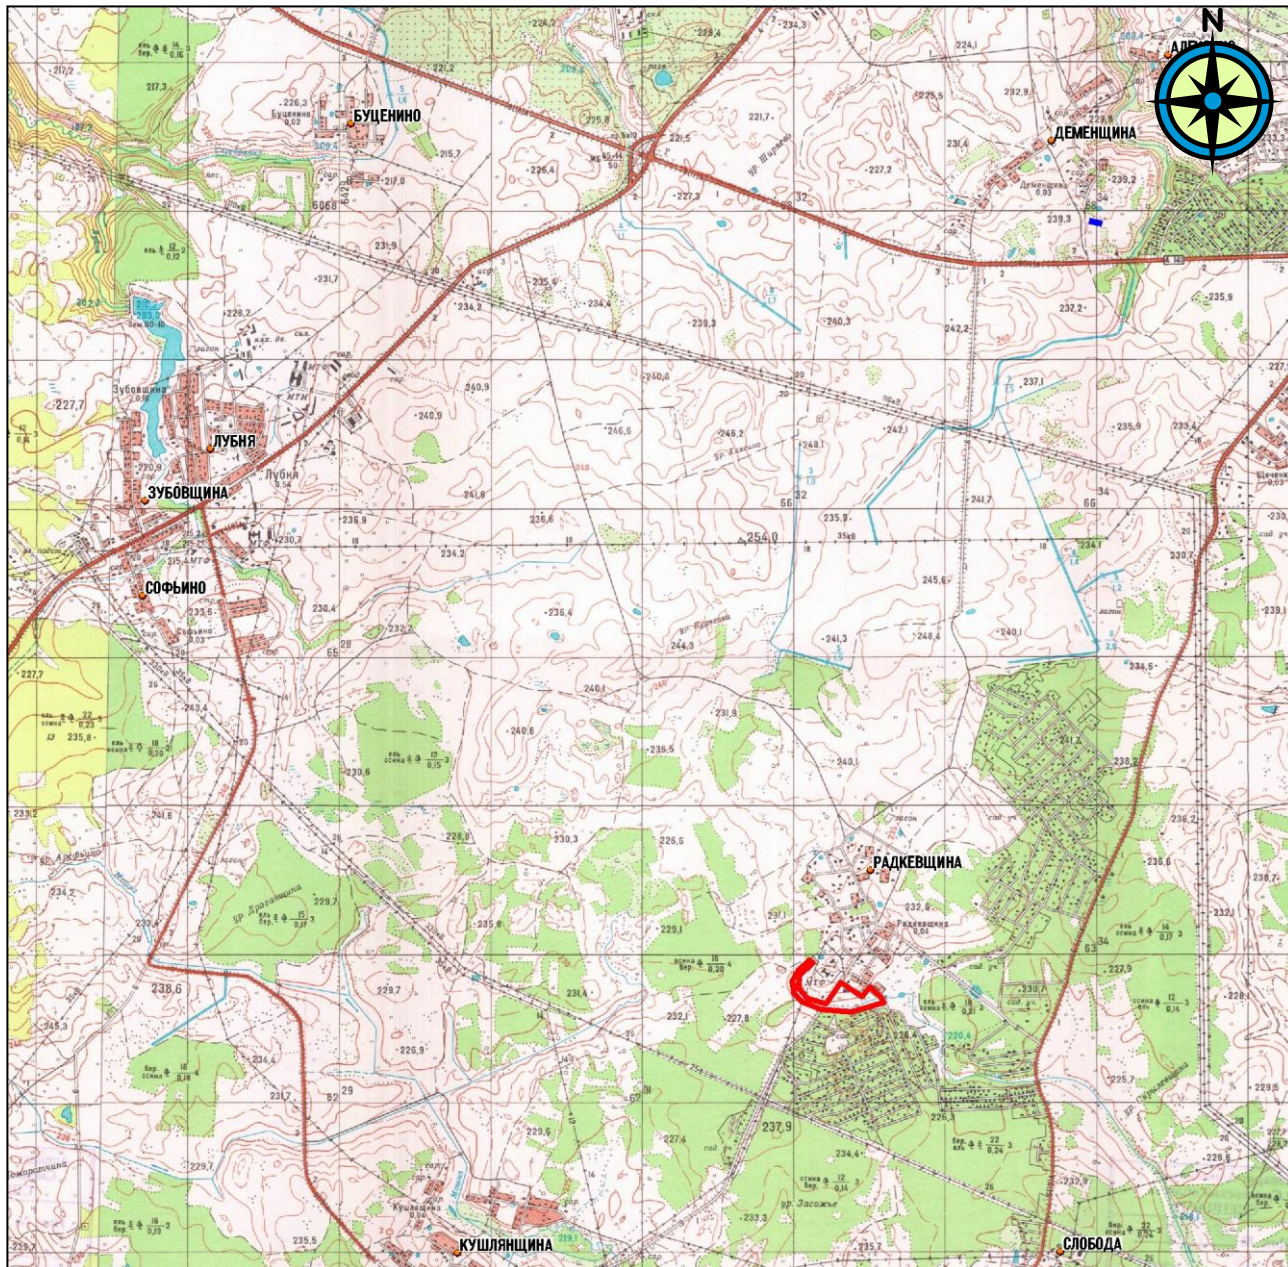

КАРТА расположения памятника природы регионального значения «Исток реки Сож»

М 1:50 000

Условные обозначения:

- границы территории памятника
природы регионального значения
«Исток реки Сож»