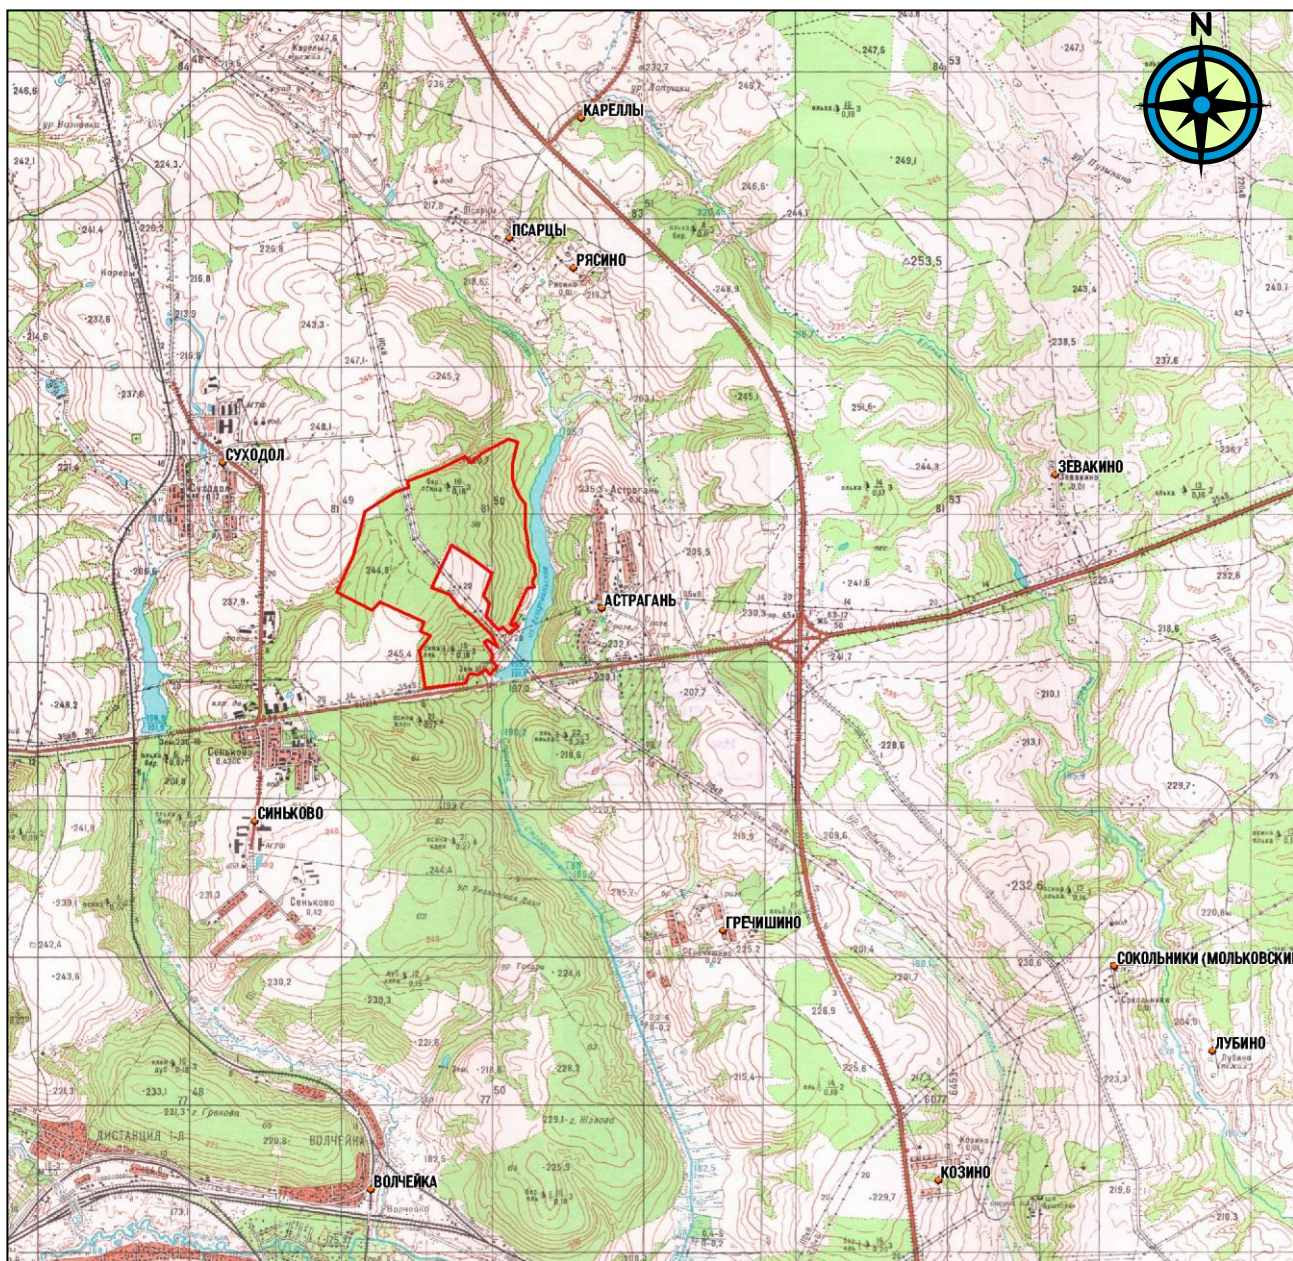

**КАРТА**  
**расположения памятника природы регионального значения**  
**«Лесной массив у озера Астрогань»**

М 1:50 000

Условные обозначения:

- границы территории памятника  
природы регионального значения  
«Лесной массив у озера Астрогань»