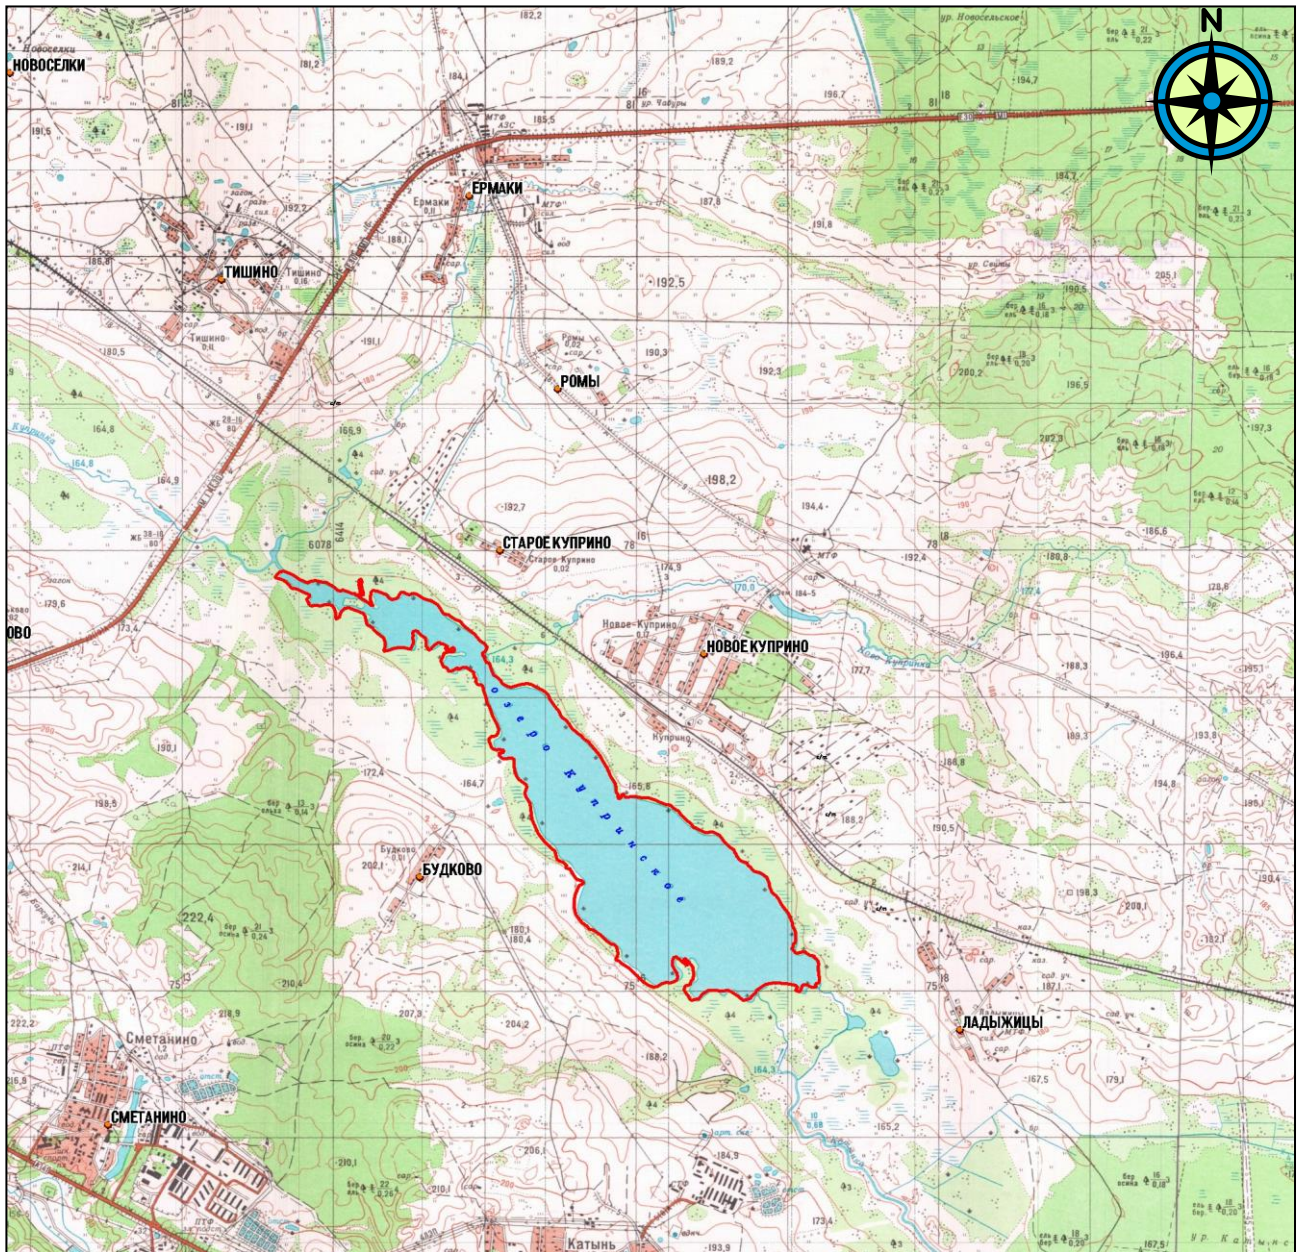

КАРТА расположения памятника природы регионального значения «Озеро Купринское»

М 1:50 000

Условные обозначения:

- границы территории памятника
природы регионального значения
«Озеро Купринское»