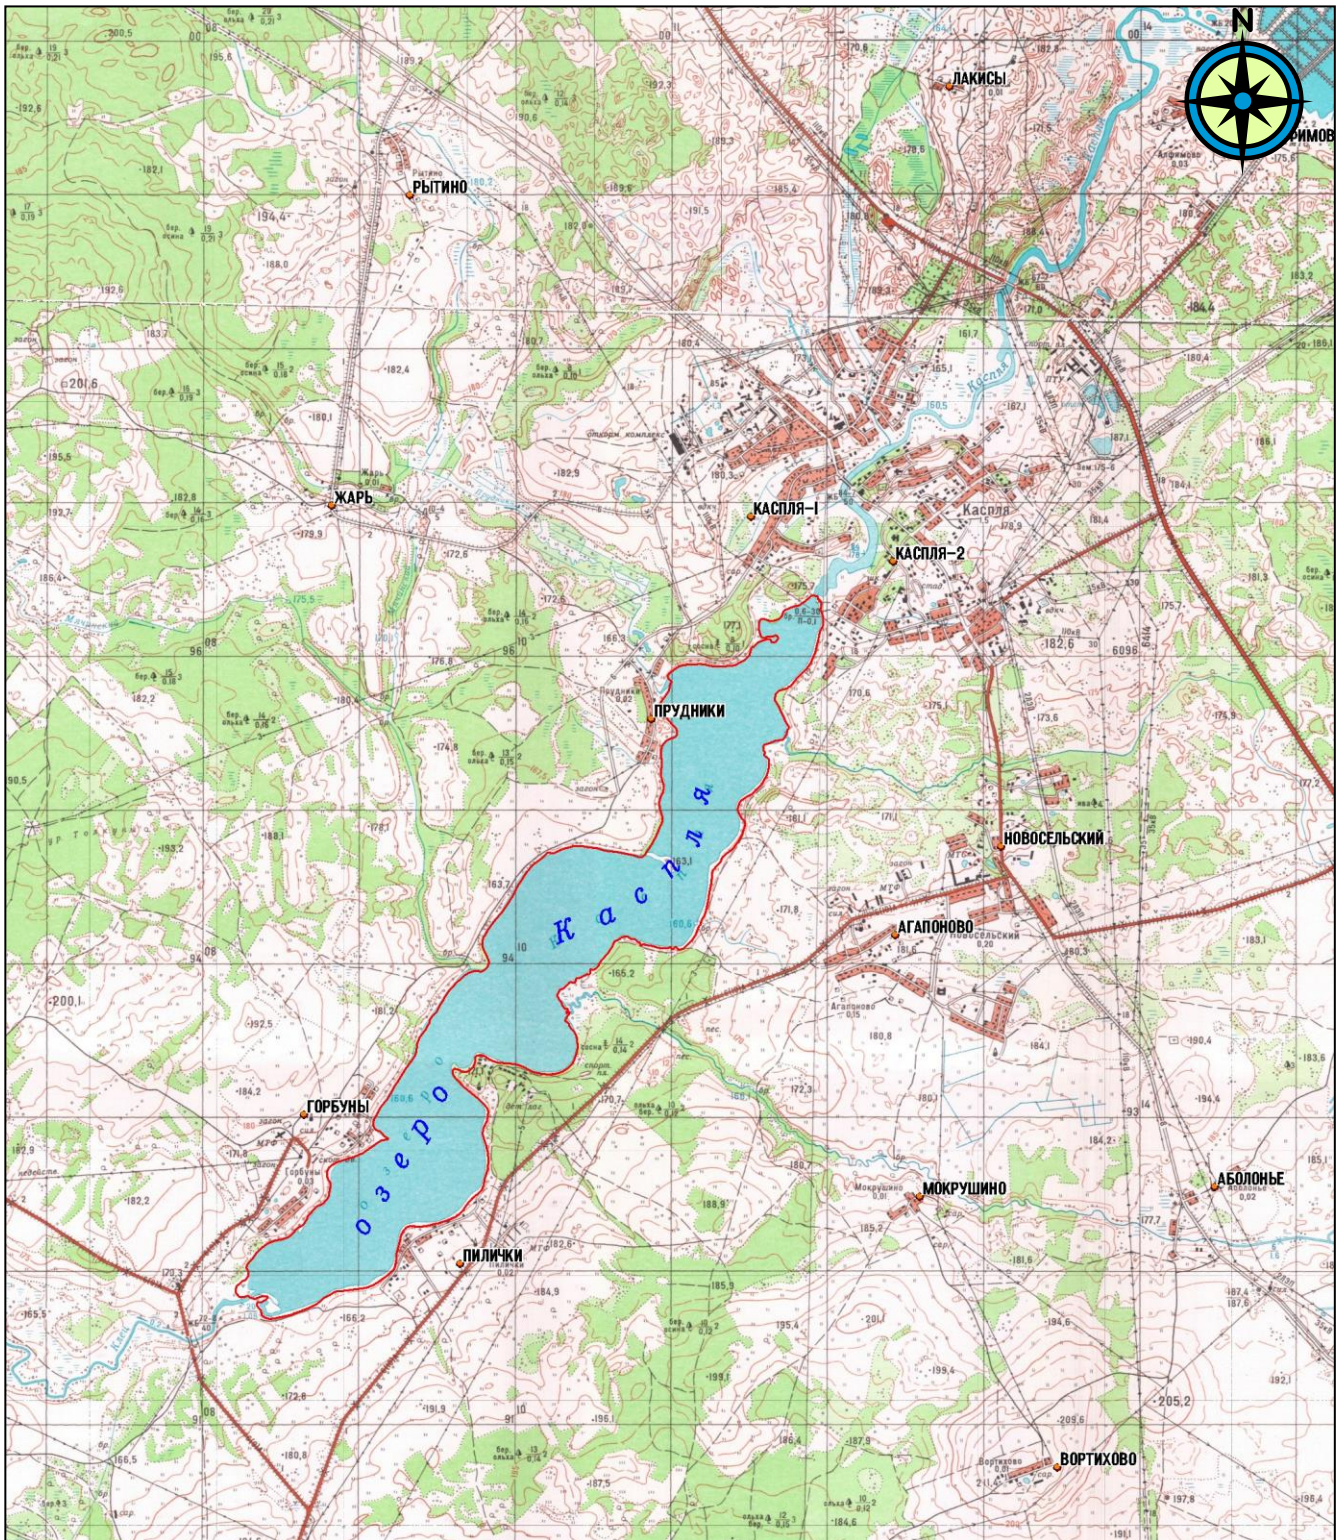

КАРТА
расположения памятника природы
регионального значения «Озеро Каспля»

М 1:50 000

Условные обозначения:

- границы территории памятника
природы регионального значения
«Озеро Каспля»