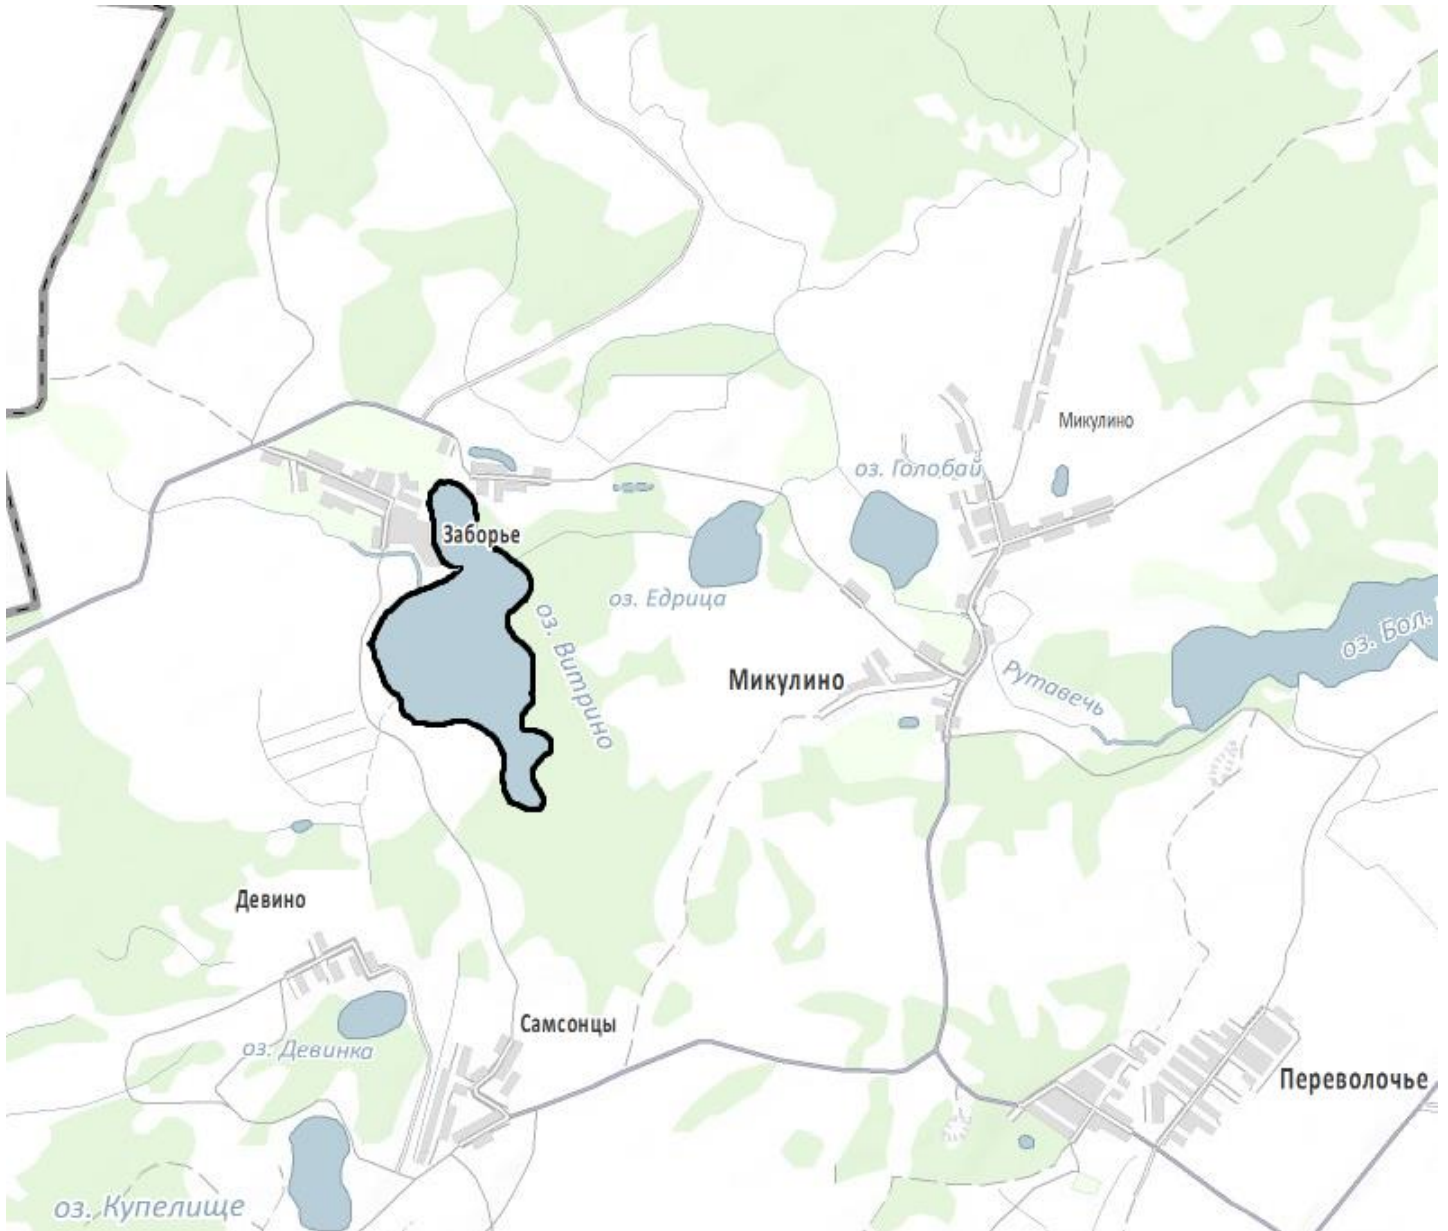

**КАРТА**  
**расположения памятника природы регионального значения**  
**«Озеро Витрино»**

М 1:50 000

Условные обозначения:

-  - границы территории памятника природы регионального значения «Озеро Витрино»