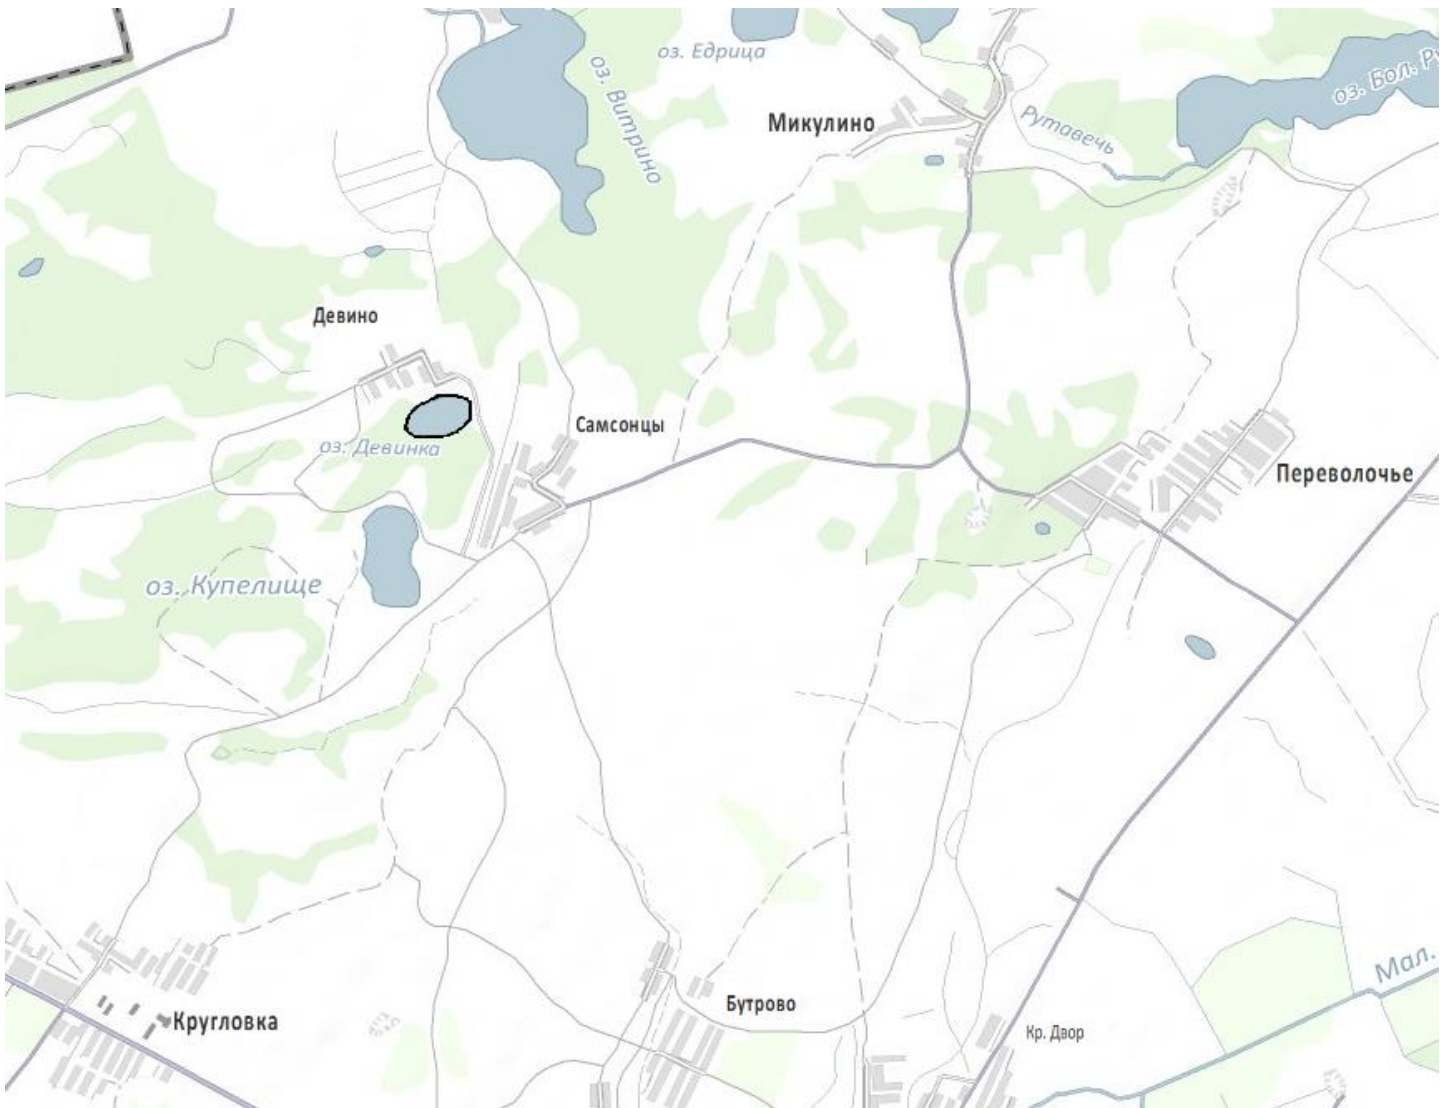

**КАРТА**  
**расположения памятника природы регионального значения**  
**«Озеро Девинка (Девино)»**

М 1: 50 000

Условные обозначения:

 - границы территории памятника природы регионального значения «Озеро Девинка (Девино)»