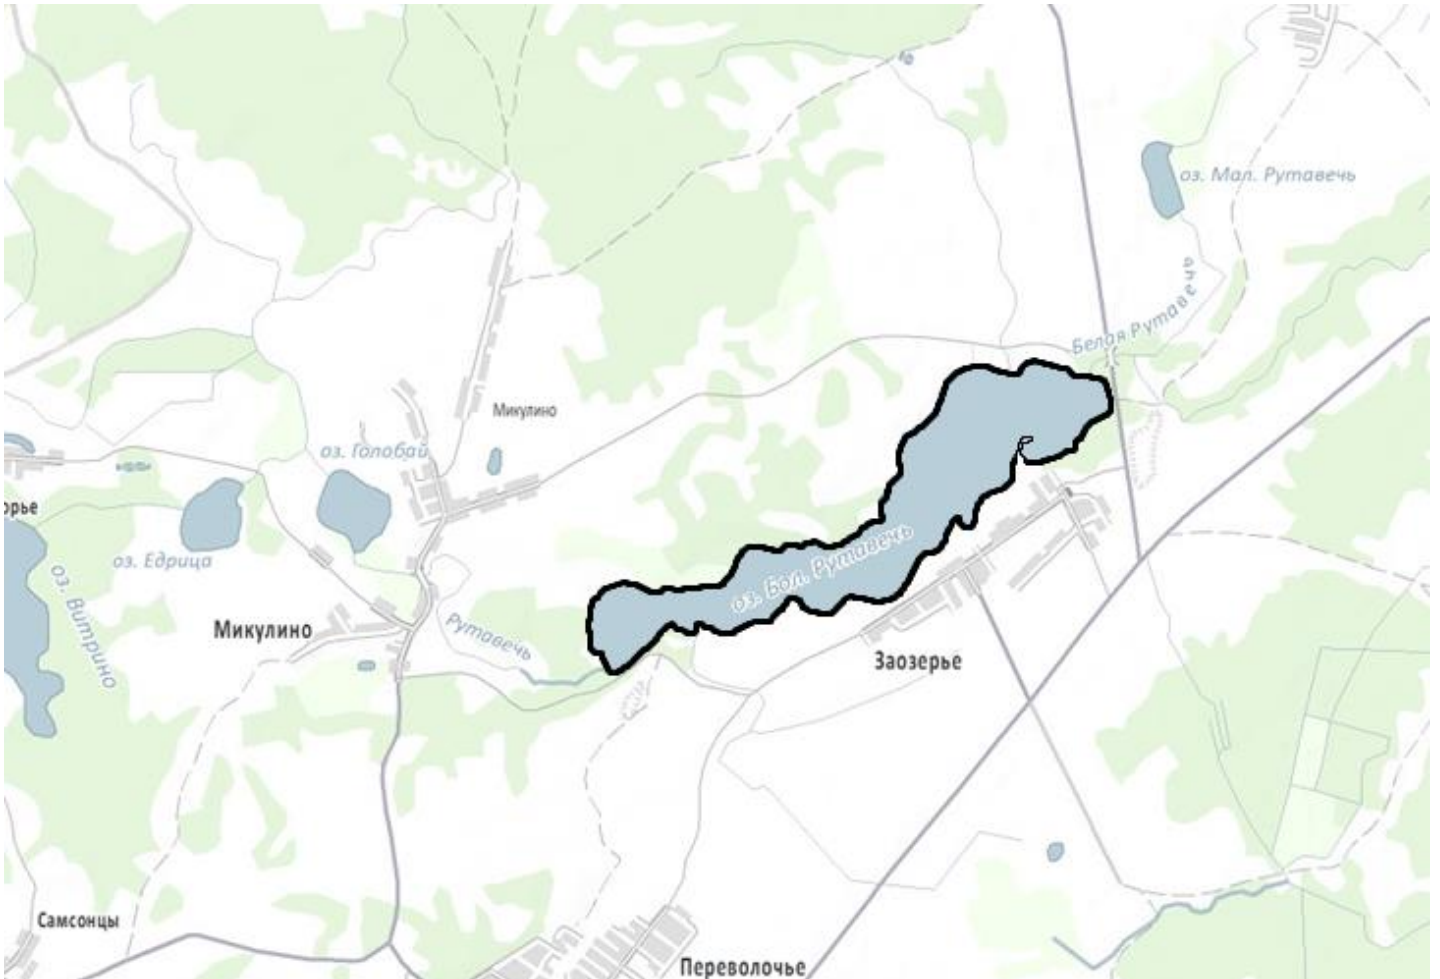

КАРТА
расположения памятника природы регионального значения
«Озеро Большая Рутавечь»

М 1:50 000

Условные обозначения:

- границы территории памятника
природы регионального значения
«Озеро Большая Рутавечь»