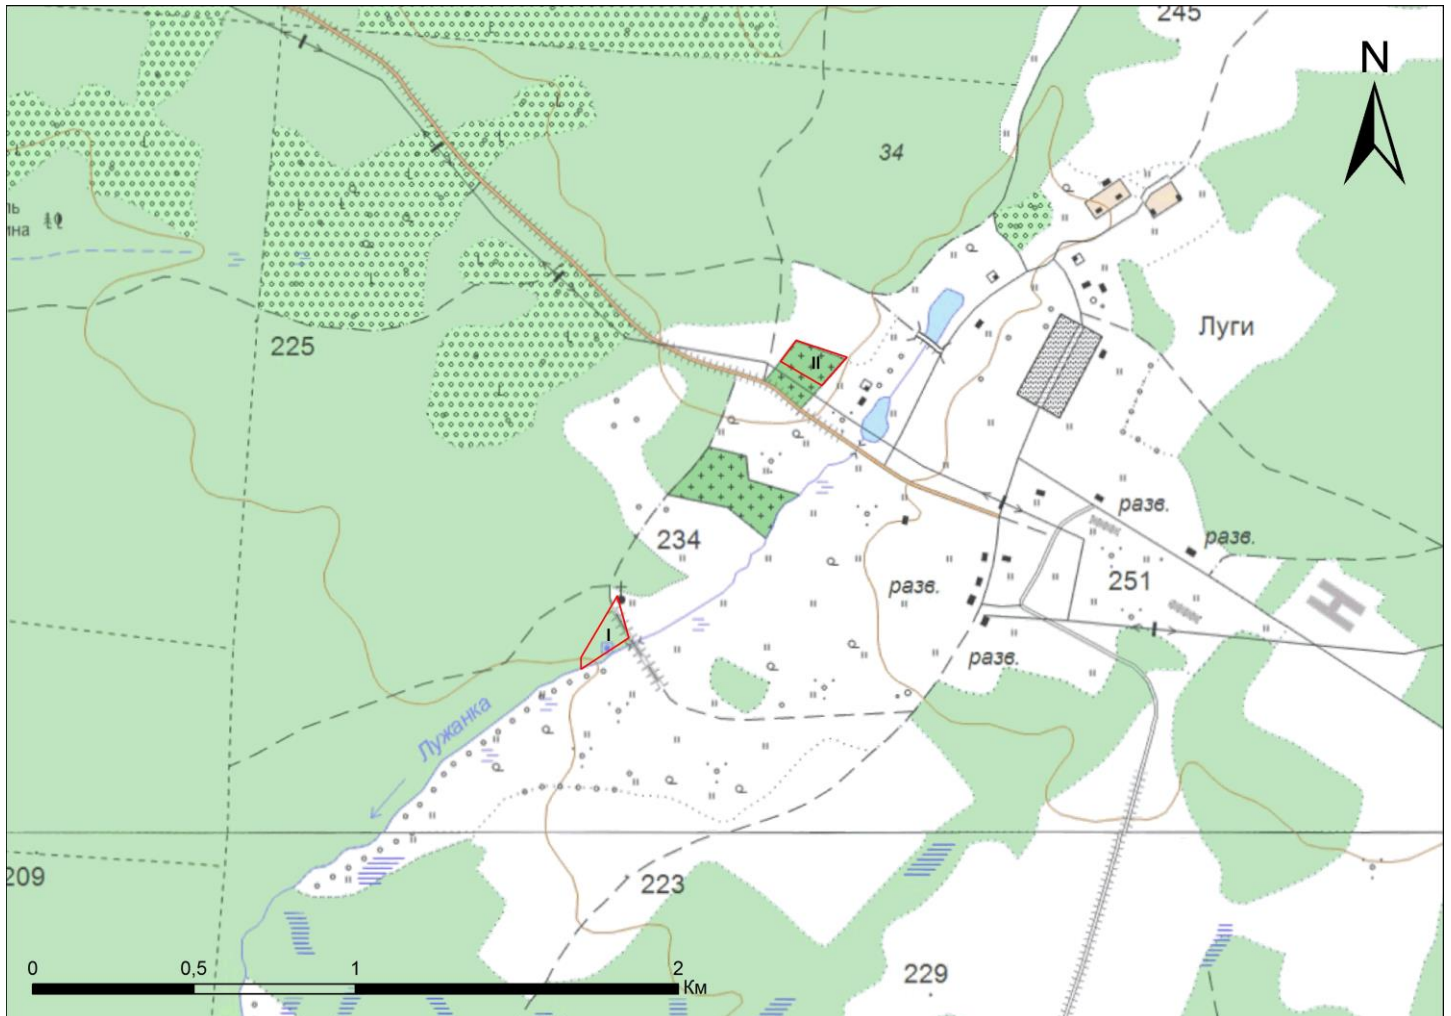

**КАРТА**  
**расположения памятника природы регионального значения**  
**«Святой колодец Николая Чудотворца в деревне Луги»**

М 1:15 000

Условные обозначения:

-  - границы территории памятника природы регионального значения «Святой колодец Николая Чудотворца в деревне Луги»