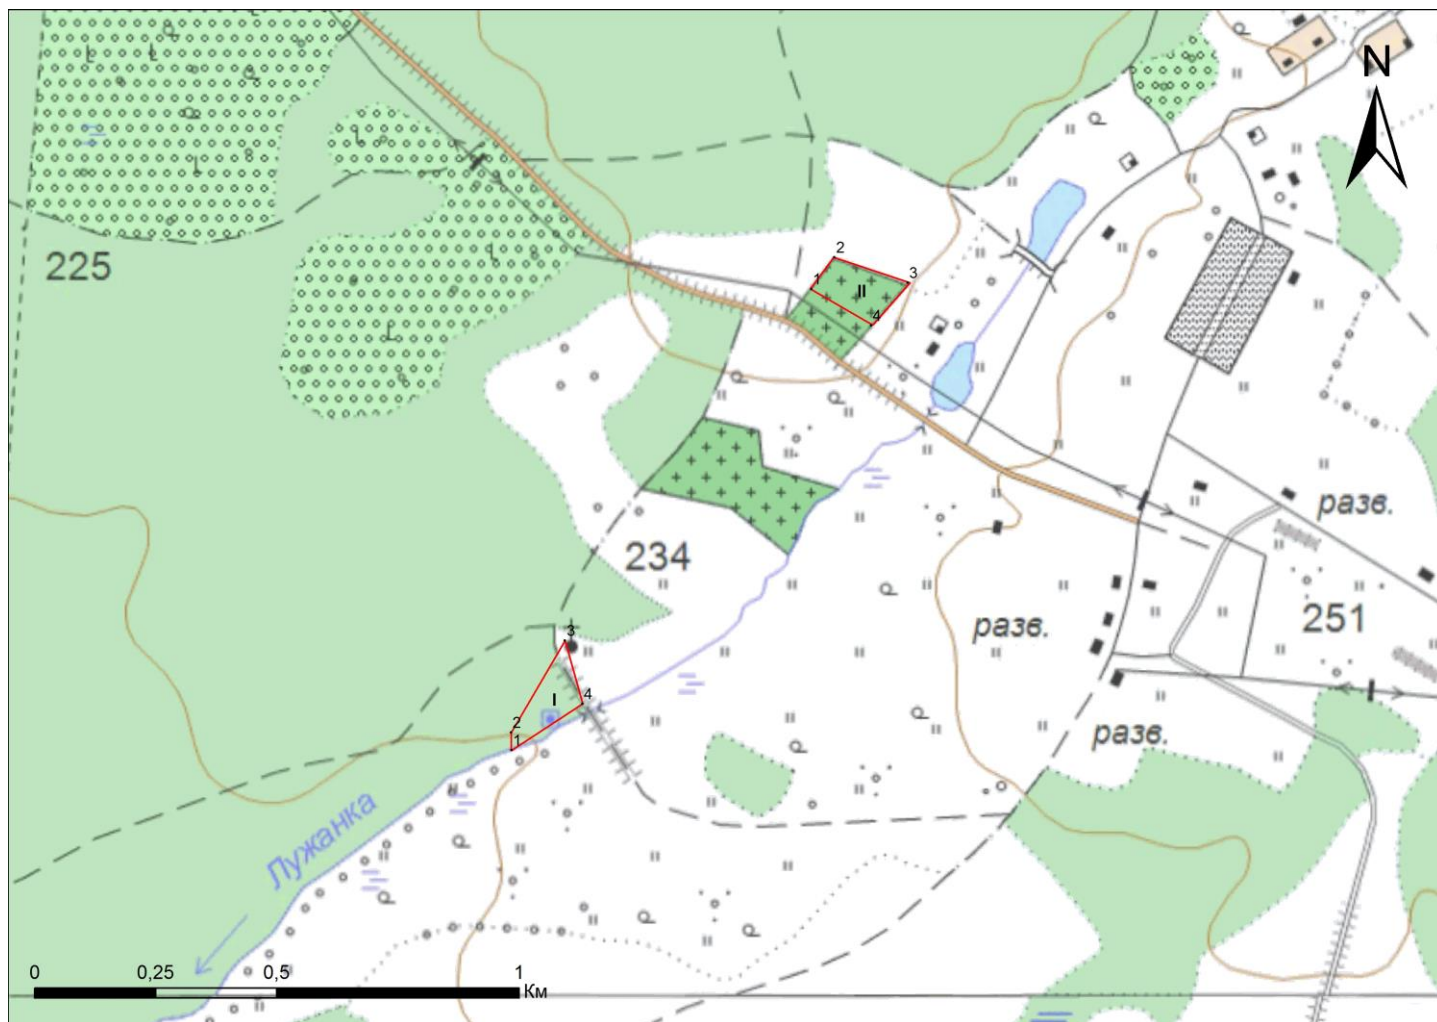

**КАРТА**  
**территории и границ памятника природы регионального значения**  
**«Святой колодец Николая Чудотворца в деревне Луги»**

М 1:10 000

Таблица 1

Координаты характерных точек памятника природы регионального значения  
«Святой колодец Николая Чудотворца в деревне Луги» (участок I)

Название	Площадь (га)	№ тчк	Координаты WGS-84		Описание границ
			широта	долгота	
Святой колодец Николая Чудотворца в деревне Луги	0,8	№1	54° 0' 10,"	33° 9' 14,4"	—
		№2	54° 0' 10,7"	33° 9' 16"	—
		№3	54° 0' 14,3"	33° 9' 18,2"	—
		№4	54° 0' 11,83"	33° 9' 19,7"	—

Координаты характерных точек памятника природы регионального значения  
«Святой колодец Николая Чудотворца в деревне Луги» (участок II)

Название	Площадь (га)	№ тчк	Координаты WGS-84		Описание границ
			широта	долгота	
Святой колодец Николая Чудотворца в деревне Луги	0,9	№1	54° 0' 28,1"	33° 9' 34,44"	—
		№2	54° 0' 29"	33° 9' 37,4"	—
		№3	54° 0' 28"	33° 9' 42,8"	—
		№4	54° 0' 26,67"	33° 9' 38,44"	—