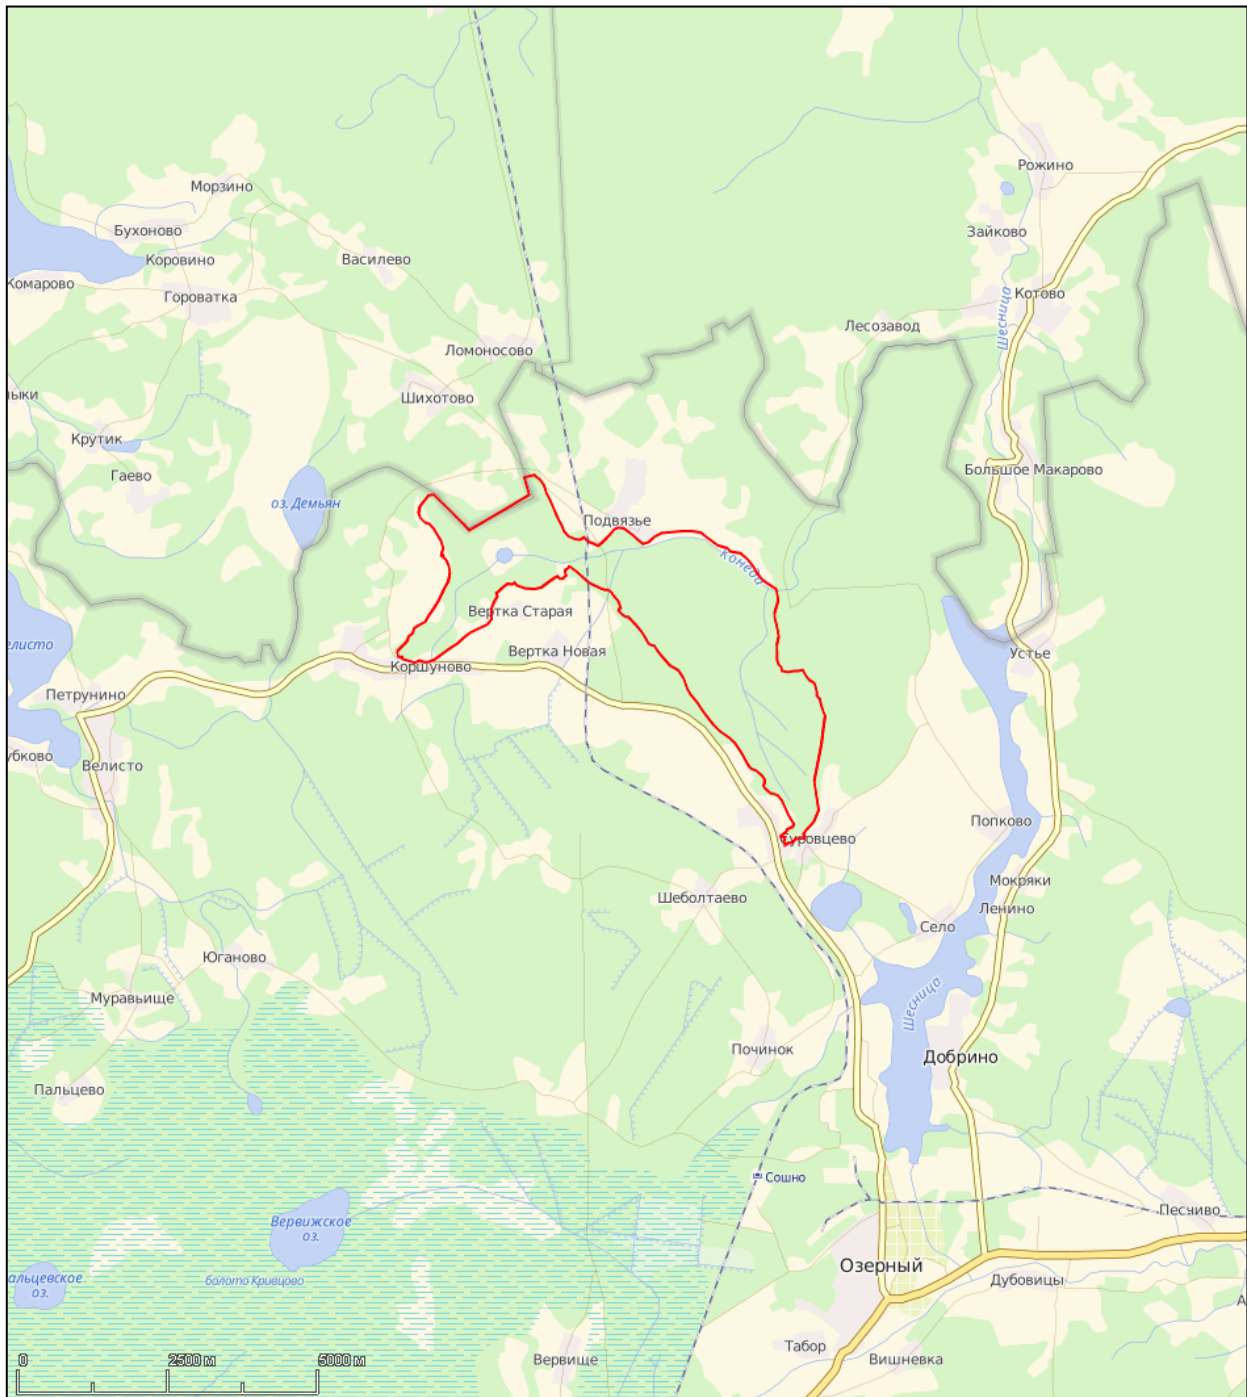

**КАРТА**  
**расположения памятника природы регионального значения**  
**«Торфяник «Трунаево-Конед»**

М 1:100 000

Условные обозначения:

 - границы территории памятника  
природы регионального значения  
«Торфяник «Трунаево-Конед»