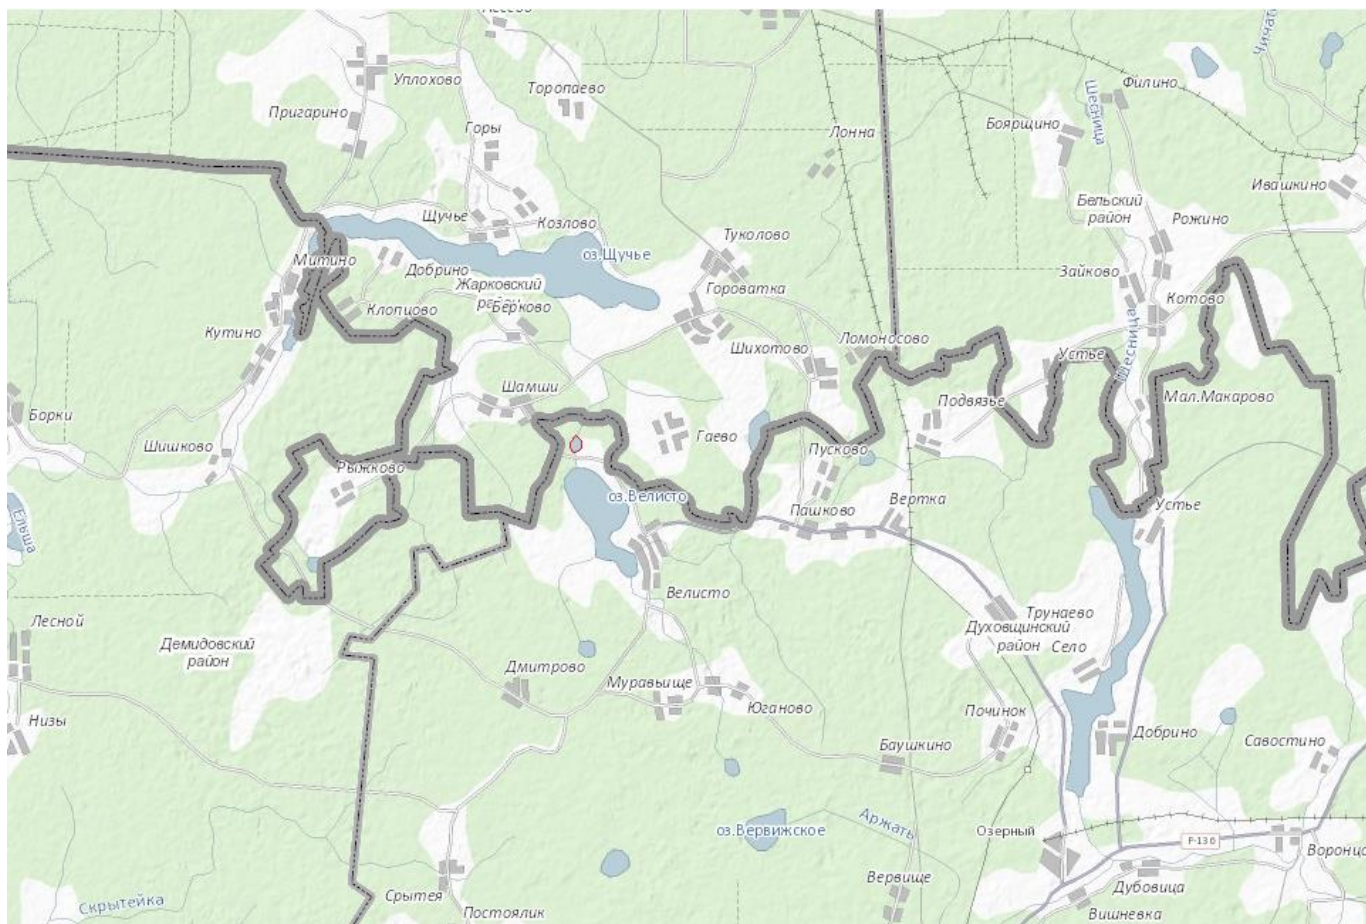

КАРТА
расположения памятника природы регионального значения
«Озеро Княжное»

М 1:50 000

Условные обозначения:

-  - границы территории памятника
природы регионального
значения «Озеро Княжное»