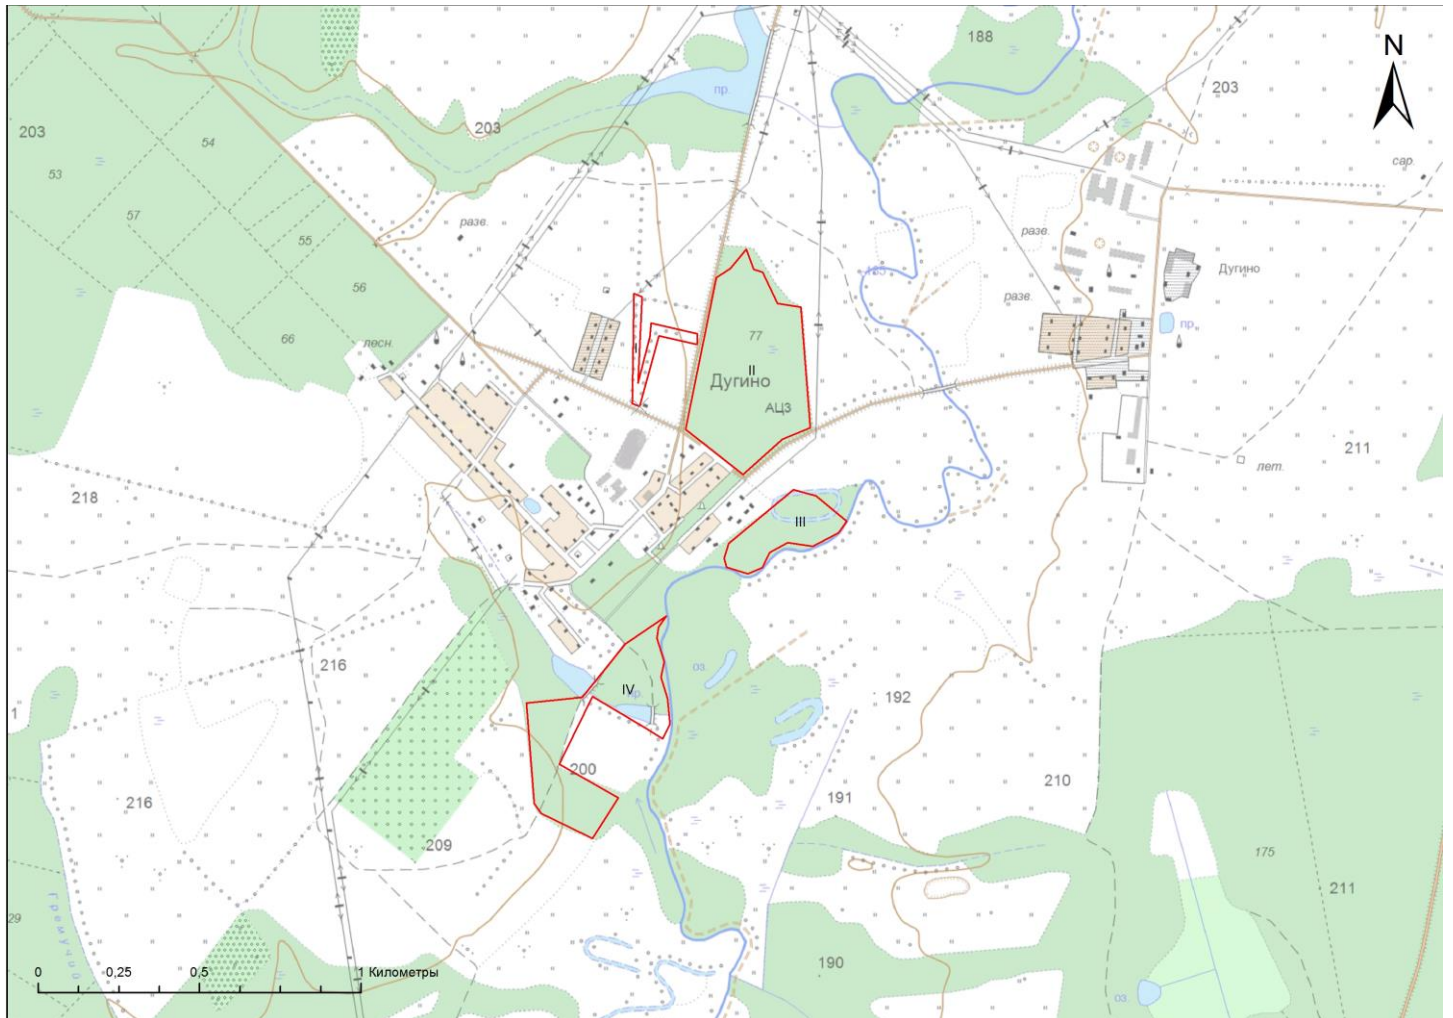

КАРТА
расположения памятника природы регионального значения
«Парк поселка Дугино»

М 1:15 000

Условные обозначения:

 - границы территории памятника природы регионального значения «Парк поселка Дугино»