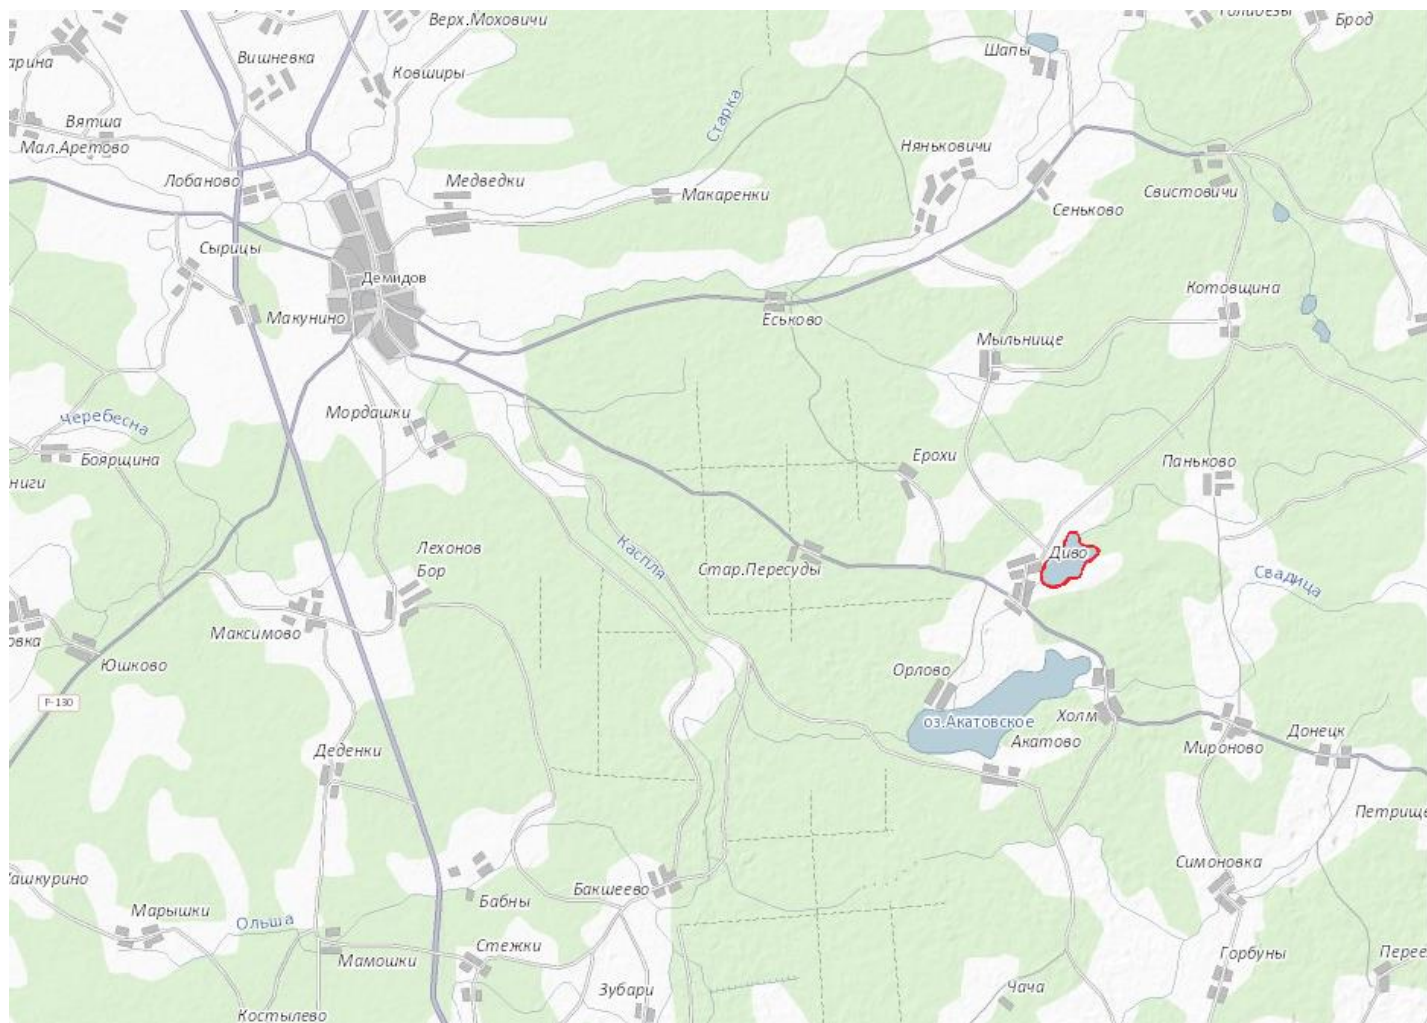

**КАРТА**  
**расположения памятника природы регионального значения**  
**«Озеро Диво»**

М 1:50 000

Условные обозначения:

- границы территории памятника  
природы регионального значения  
«Озеро Диво»