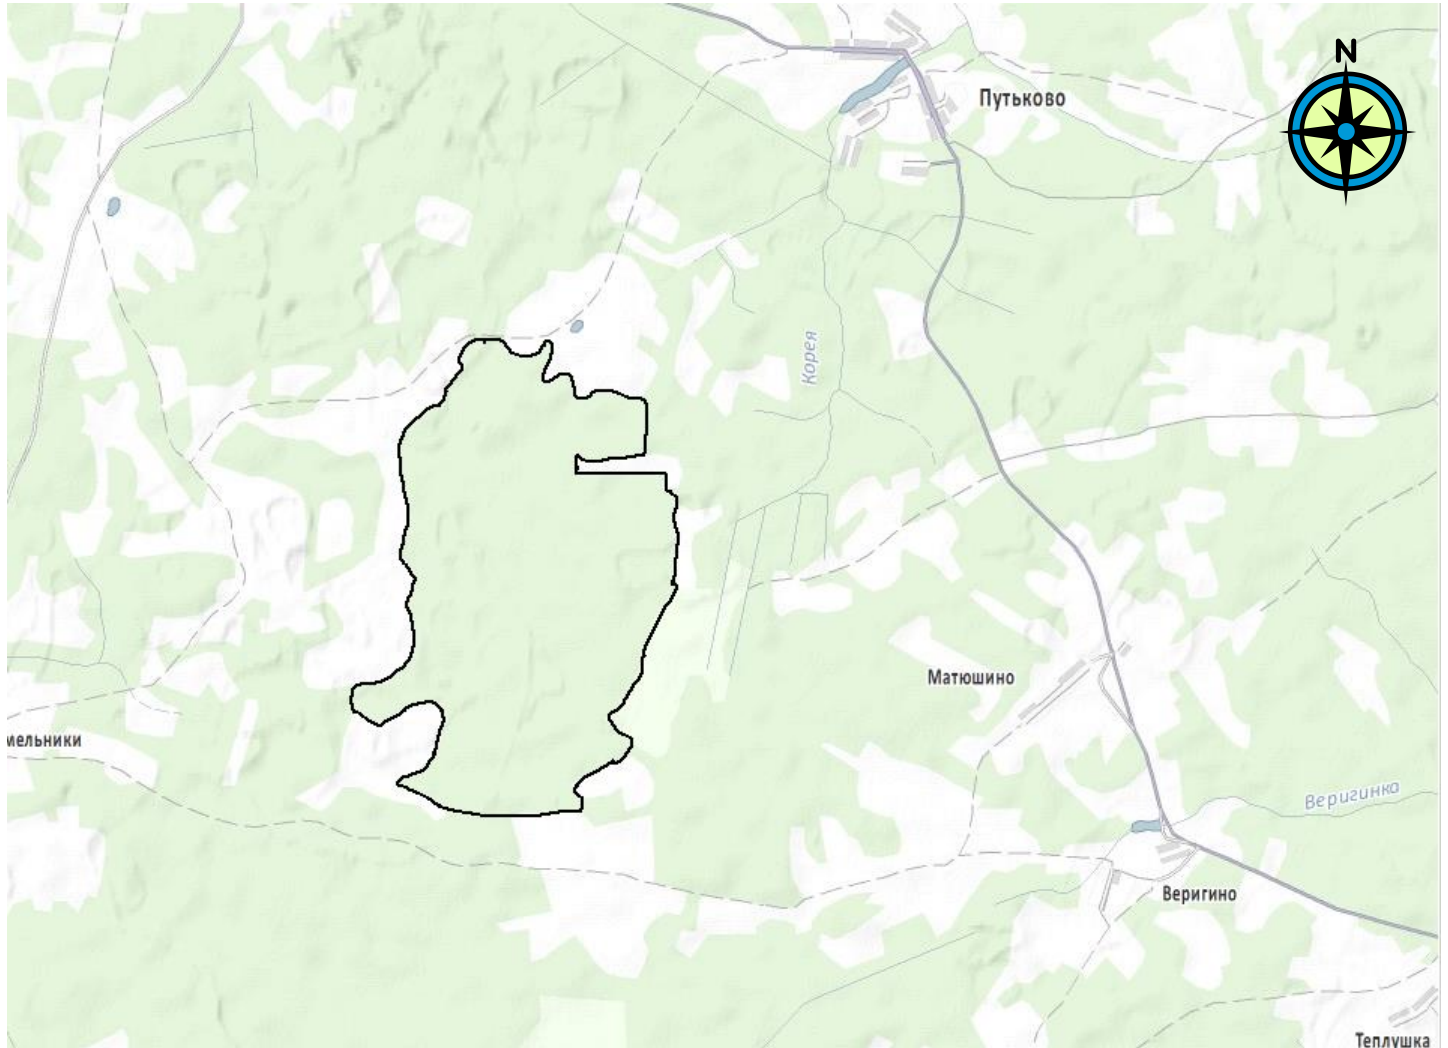

**КАРТА**  
**расположения памятника природы регионального значения**  
**«Торфяник «Зевыкинский Мох»**

М 1:50 000

Условные обозначения:

-  - границы территории памятника природы регионального значения «Торфяник «Зевыкинский Мох»