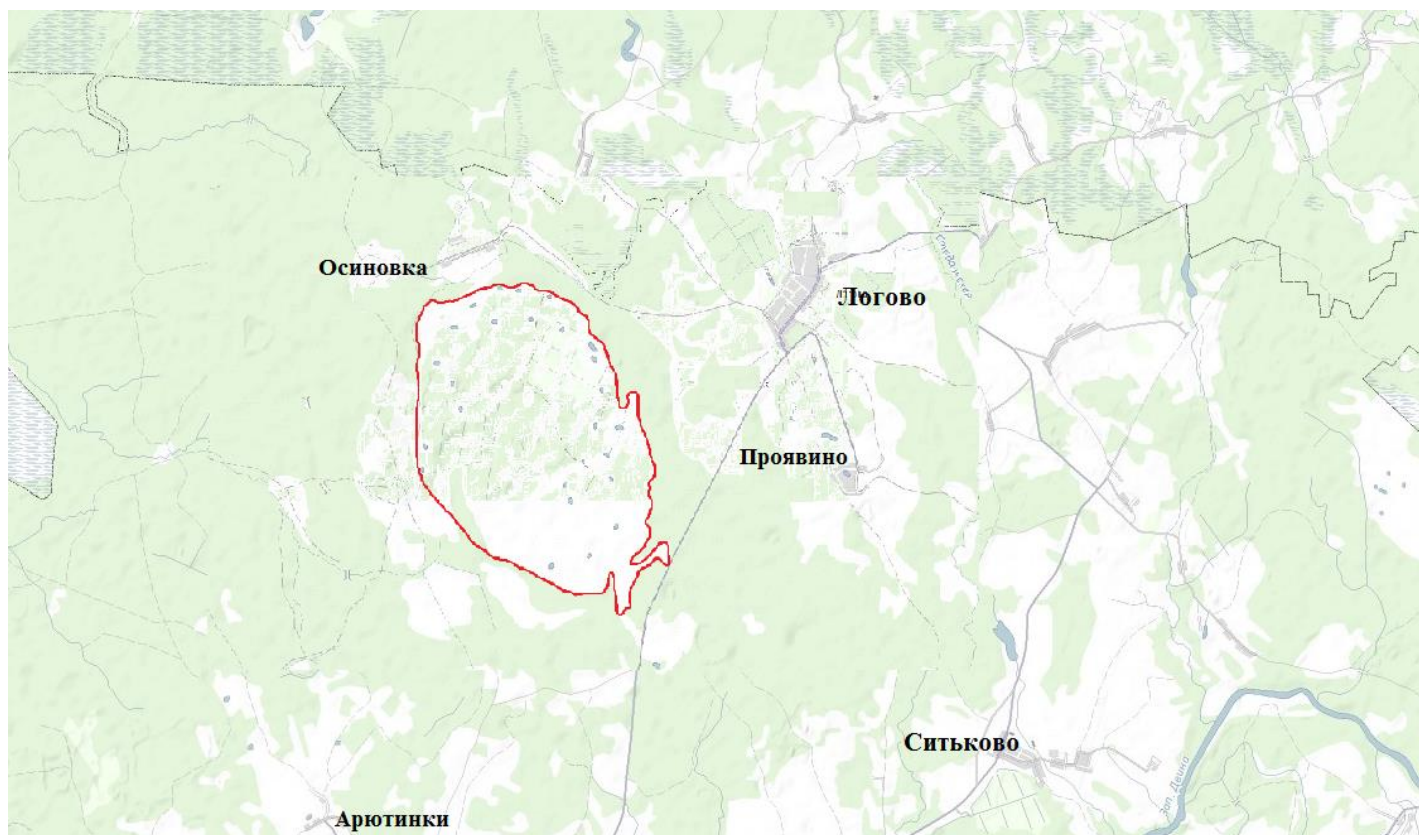

КАРТА
расположения памятника природы регионального значения
«Торфяник «Логоновский Мох»

М 1:50 000

Условные обозначения:

- границы территории памятника
природы регионального значения
«Торфяник «Логоновский Мох»