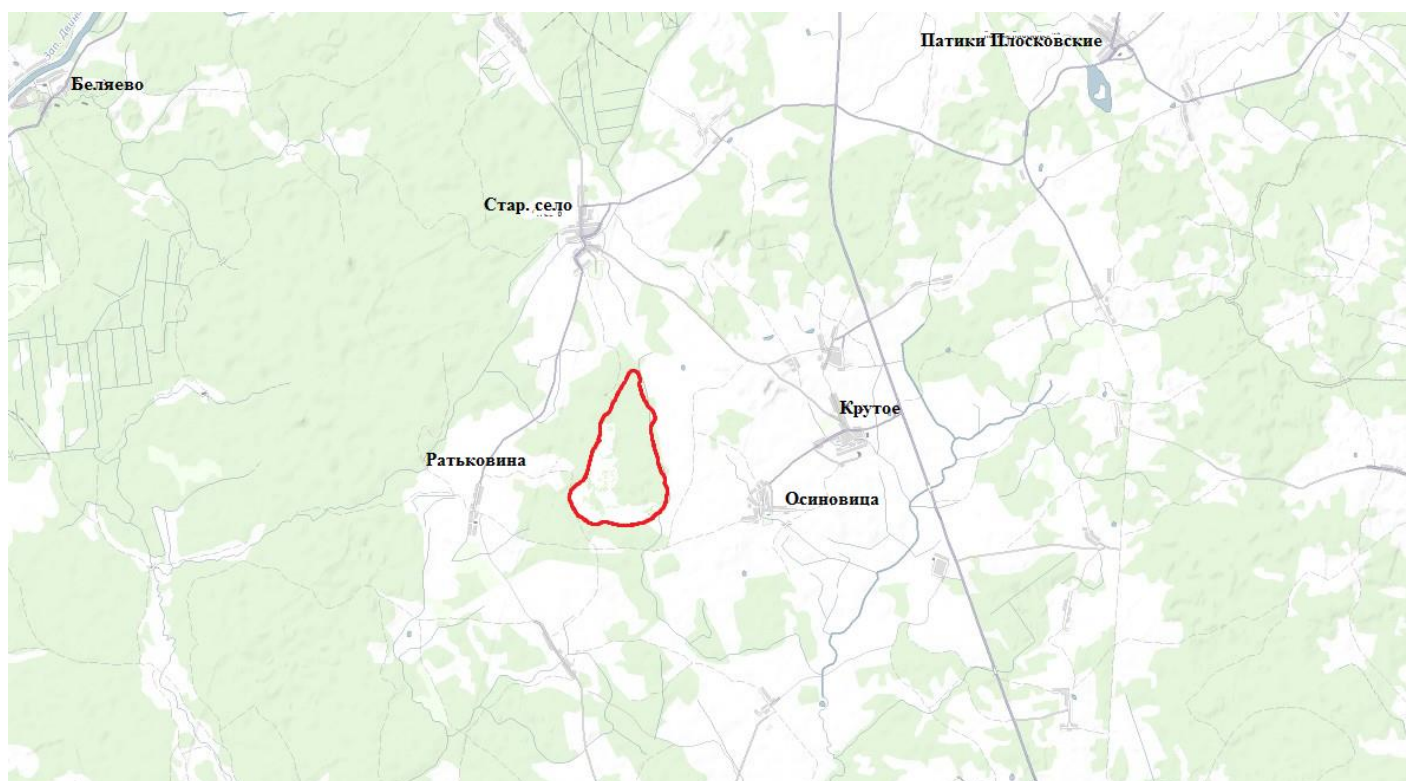

КАРТА
расположения памятника природы регионального значения
«Торфяник «Матюшинский Мох»

М 1:50 000

Условные обозначения:

 - границы территории памятника
природы регионального значения
«Торфяник «Матюшинский Мох»