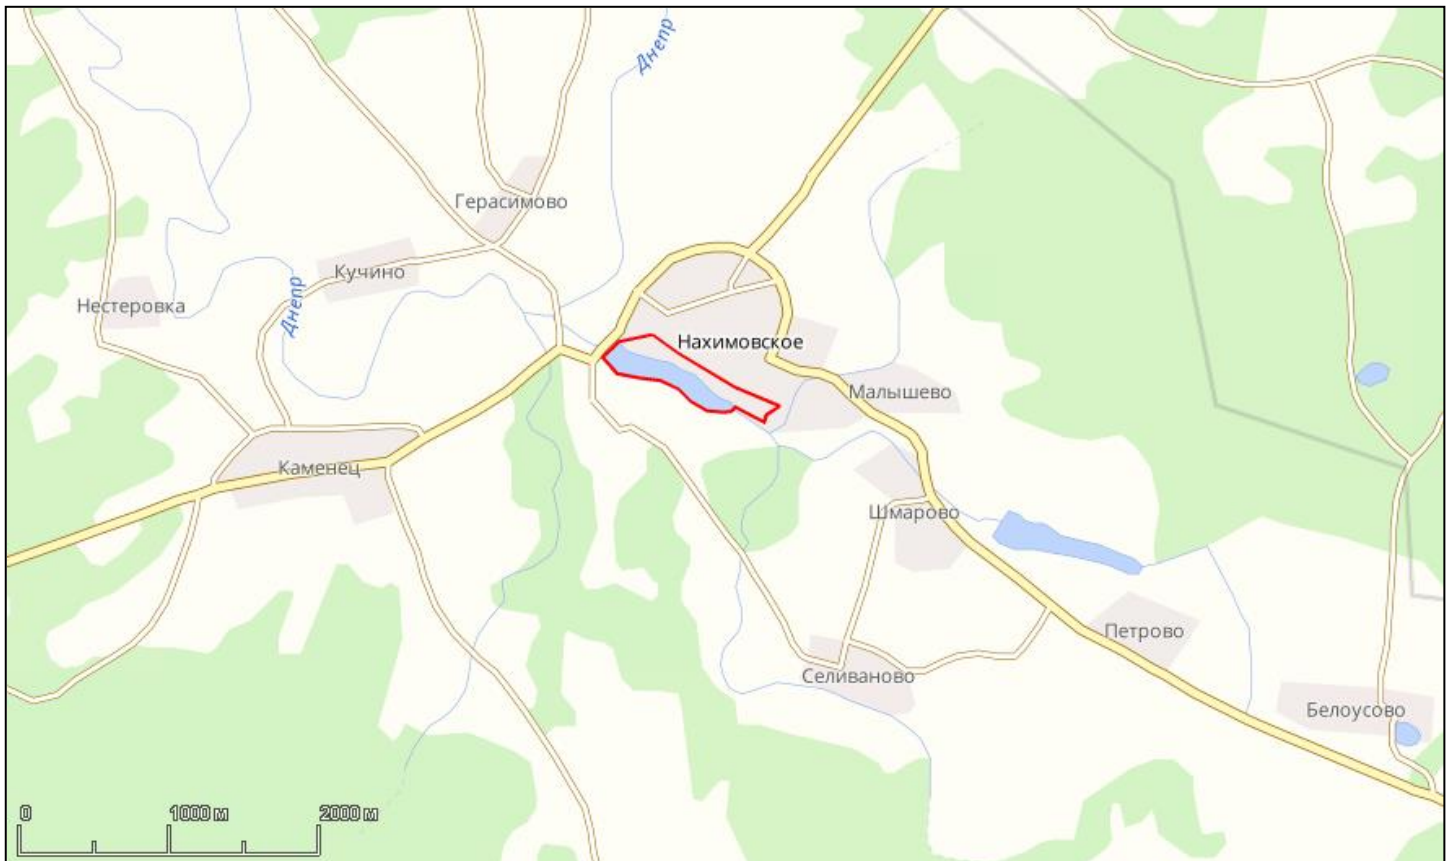

КАРТА
расположения памятника природы регионального значения
«Парк села Нахимовское»

М 1:50 000

Условные обозначения:

 - границы территории памятника
природы регионального значения
«Парк села Нахимовское»