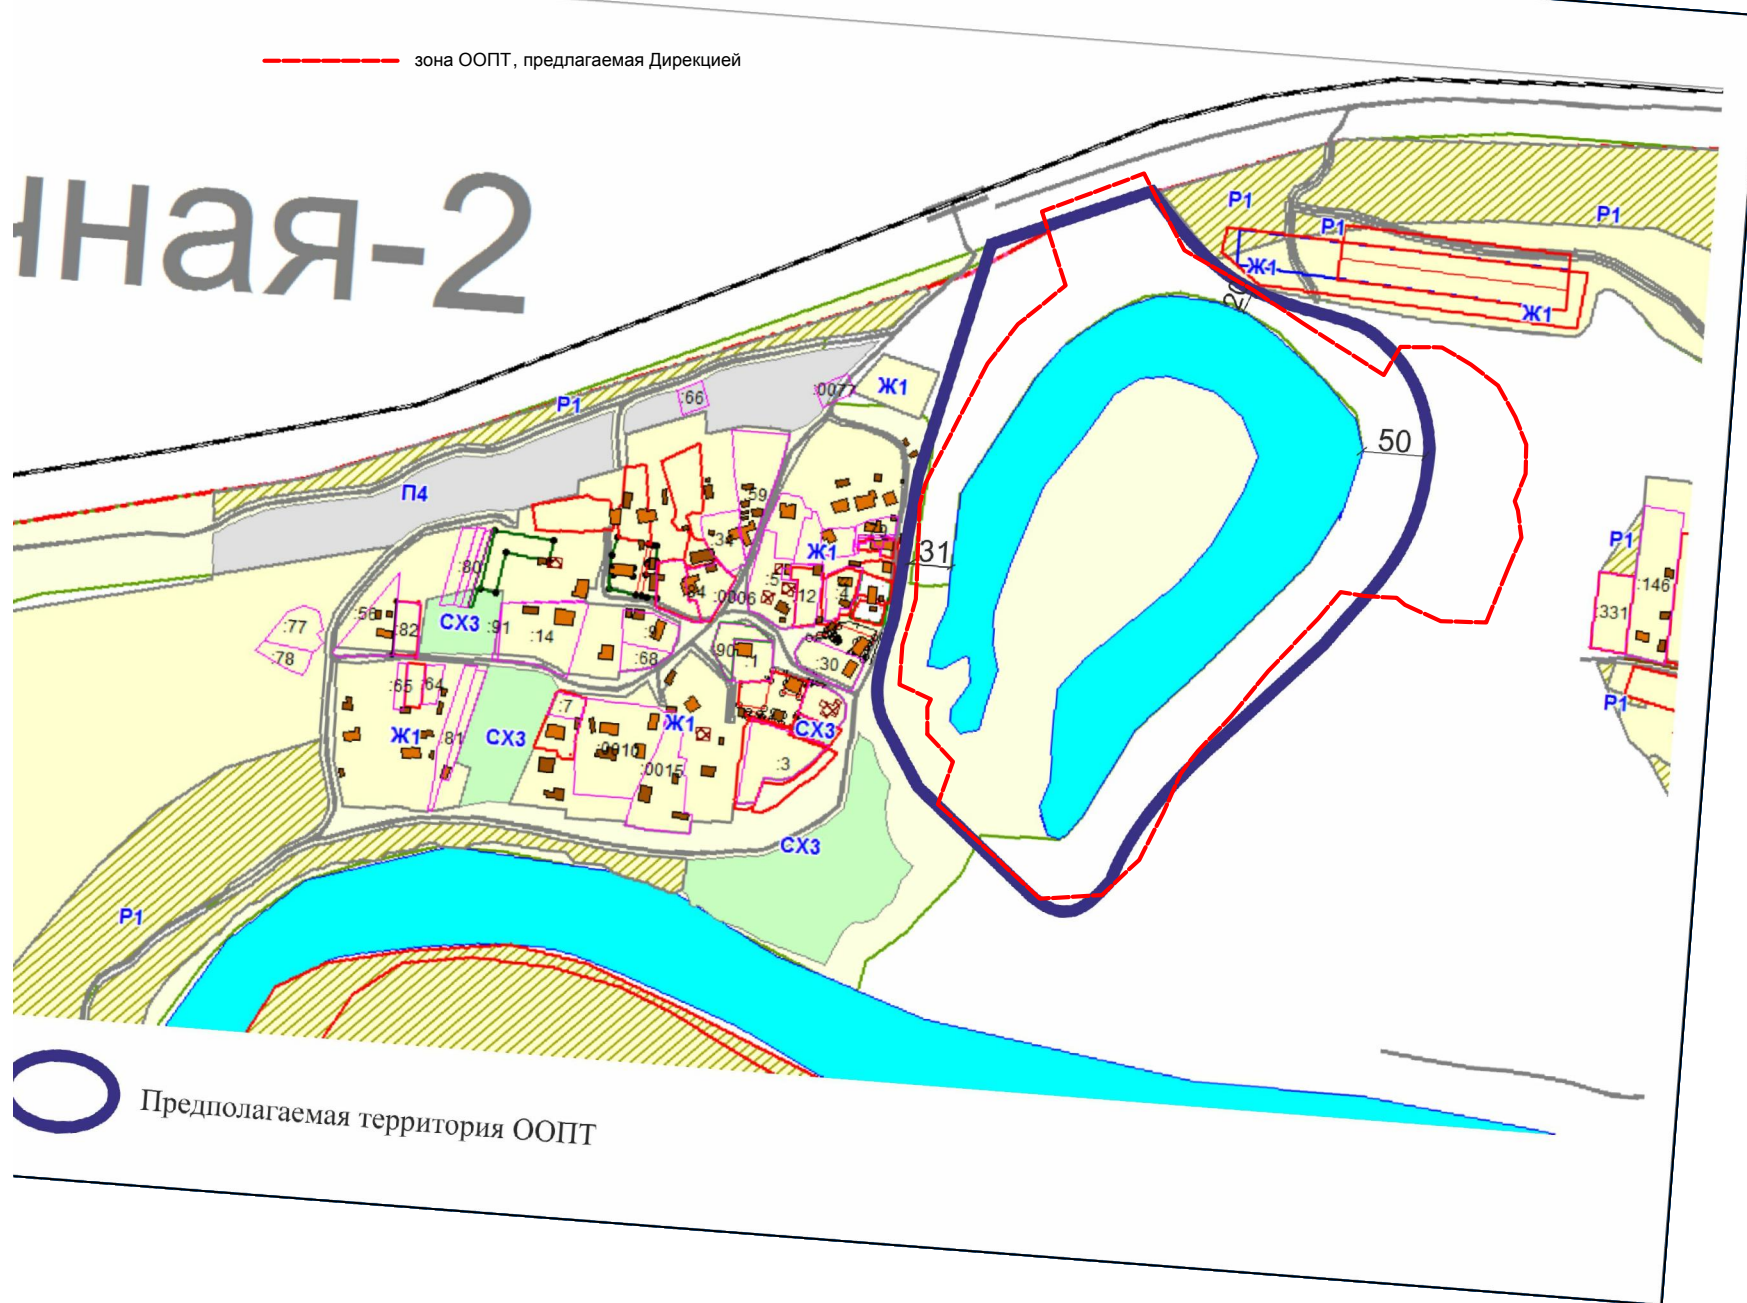

Схема расположения территории, предлагаемой для включения в границы особо охраняемой природной территории "Красный Бор"

Местоположение: Смоленский район, Гнёздовское сельское поселение, озеро "Кривое"

----- зона ООПТ, предлагаемая Дирекцией

Лист-2

○ Предполагаемая территория ООПТ